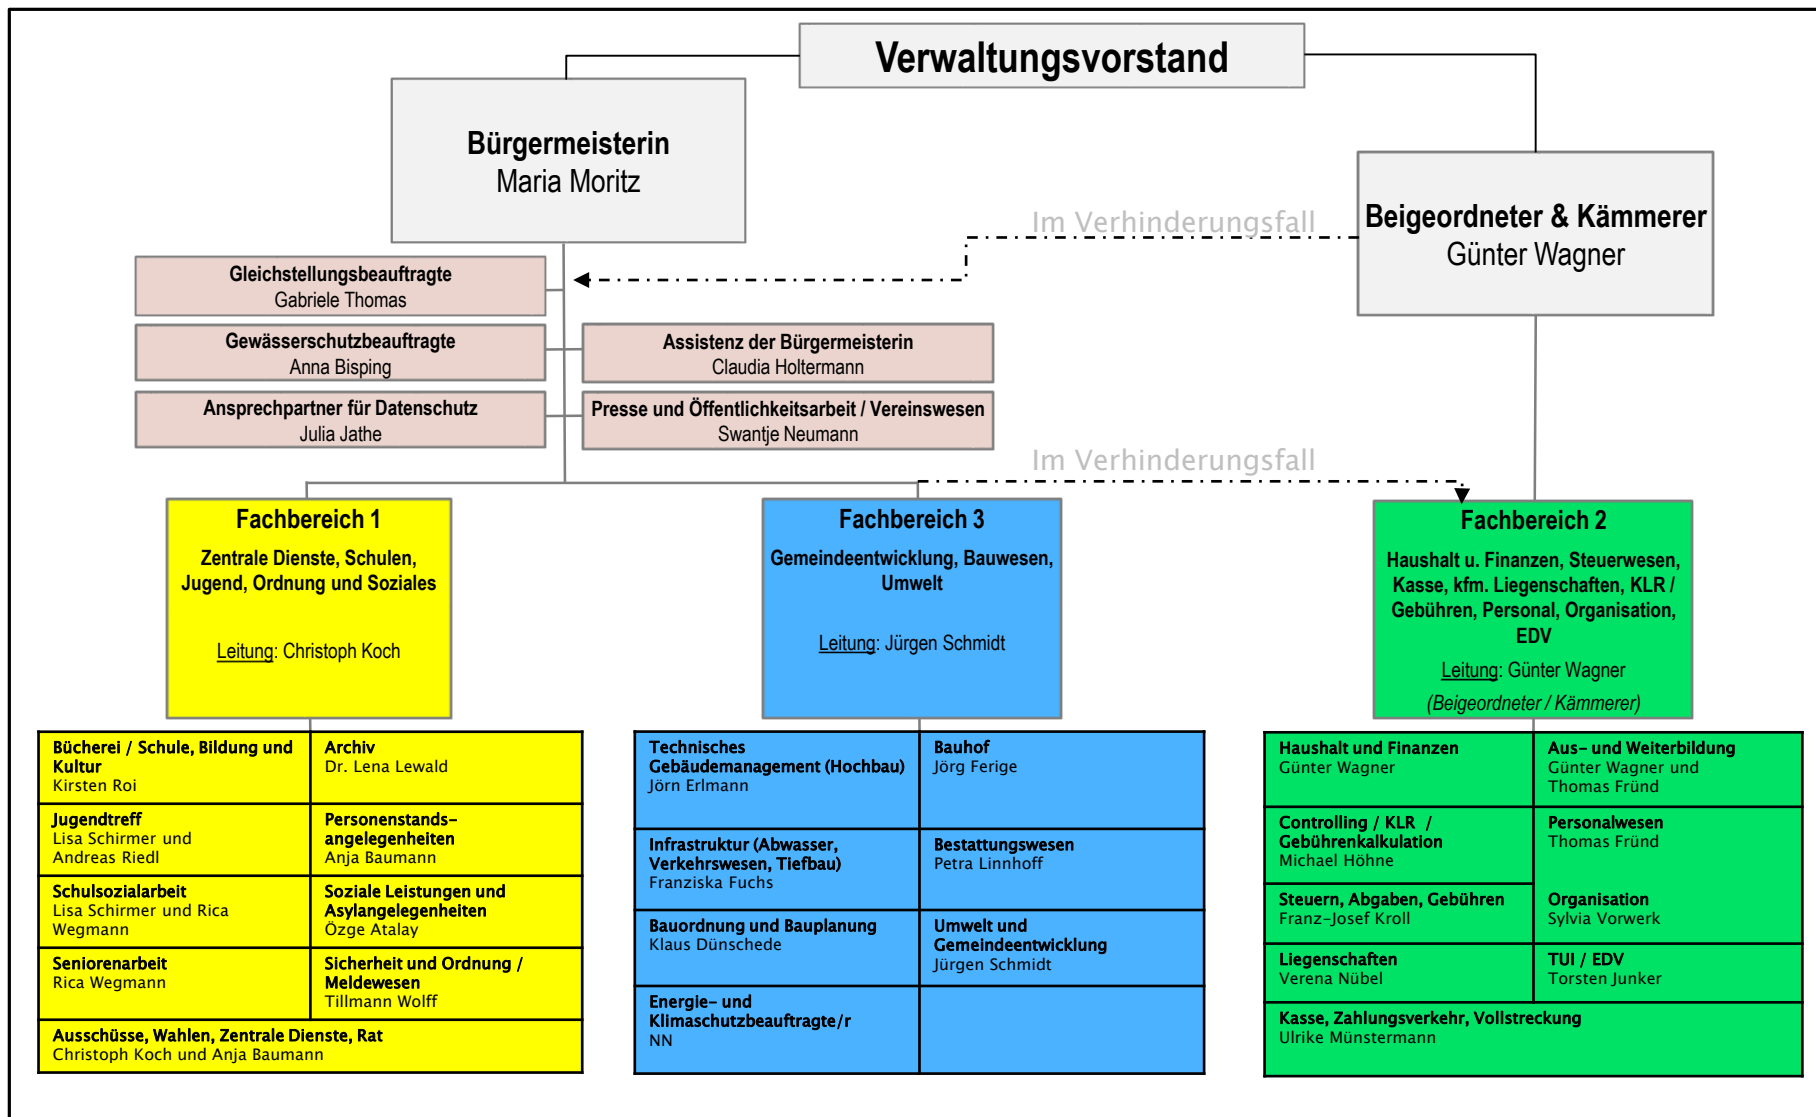

Organigramm Gemeinde Möhnesee

Stand: 01.10.2023

Bücherei / Schule, Bildung und Kultur Kirsten Roi	Archiv Dr. Lena Lewald
Jugendtreff Lisa Schirmer und Andreas Riedl	Personenstandsangelegenheiten Anja Baumann
Schulsozialarbeit Lisa Schirmer und Rica Wegmann	Soziale Leistungen und Asylangelegenheiten Özge Atalay
Seniorenarbeit Rica Wegmann	Sicherheit und Ordnung / Meldewesen Tillmann Wolff
Ausschüsse, Wahlen, Zentrale Dienste, Rat Christoph Koch und Anja Baumann	

Technisches Gebäudemanagement (Hochbau) Jörn Erlmann	Bauhof Jörg Ferige
Infrastruktur (Abwasser, Verkehrswesen, Tiefbau) Franziska Fuchs	Bestattungswesen Petra Linnhoff
Bauordnung und Bauplanung Klaus Dünschede	Umwelt und Gemeindeentwicklung Jürgen Schmidt
Energie- und Klimaschutzbeauftragte/r NN	