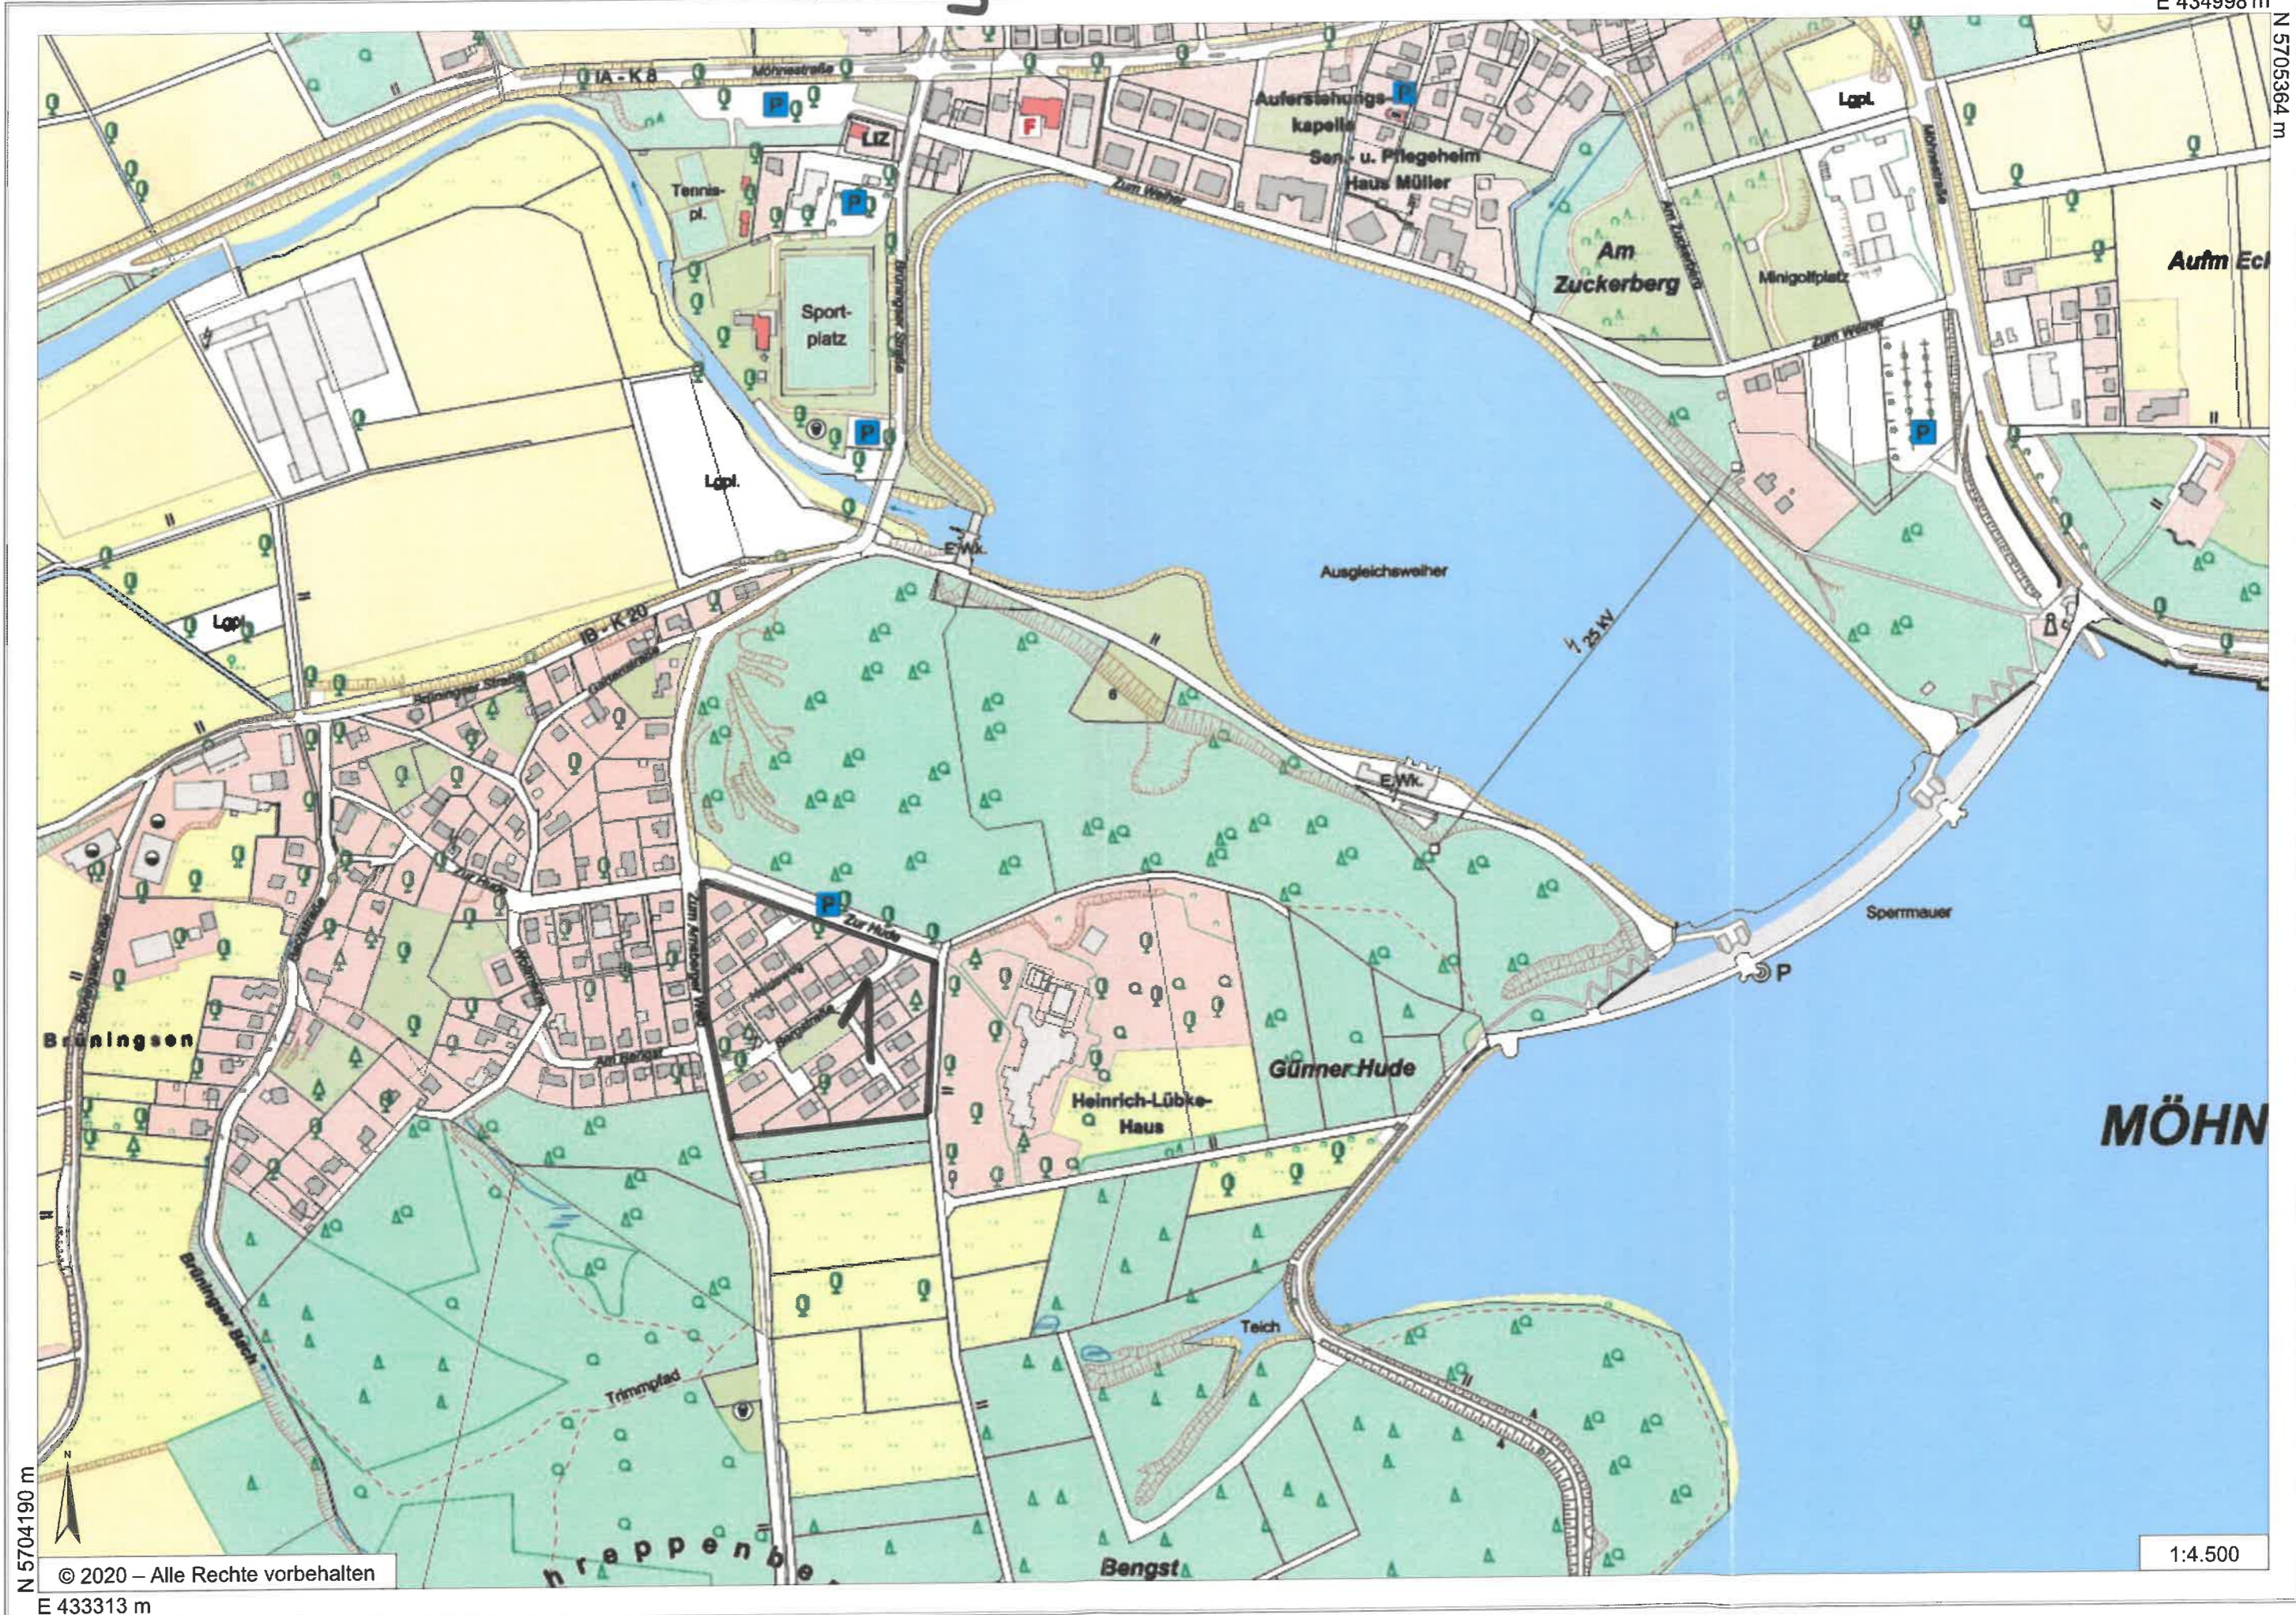

Brüningsen / Günne

E 434998 m

N 5705364 m

N 5704190 m

© 2020 – Alle Rechte vorbehalten
E 433313 m

1:4.500

Günne

E 435274 m

N 5706293 m

N 5704857 m

© 2020 – Alle Rechte vorbehalten

E 433216 m

1:5.500