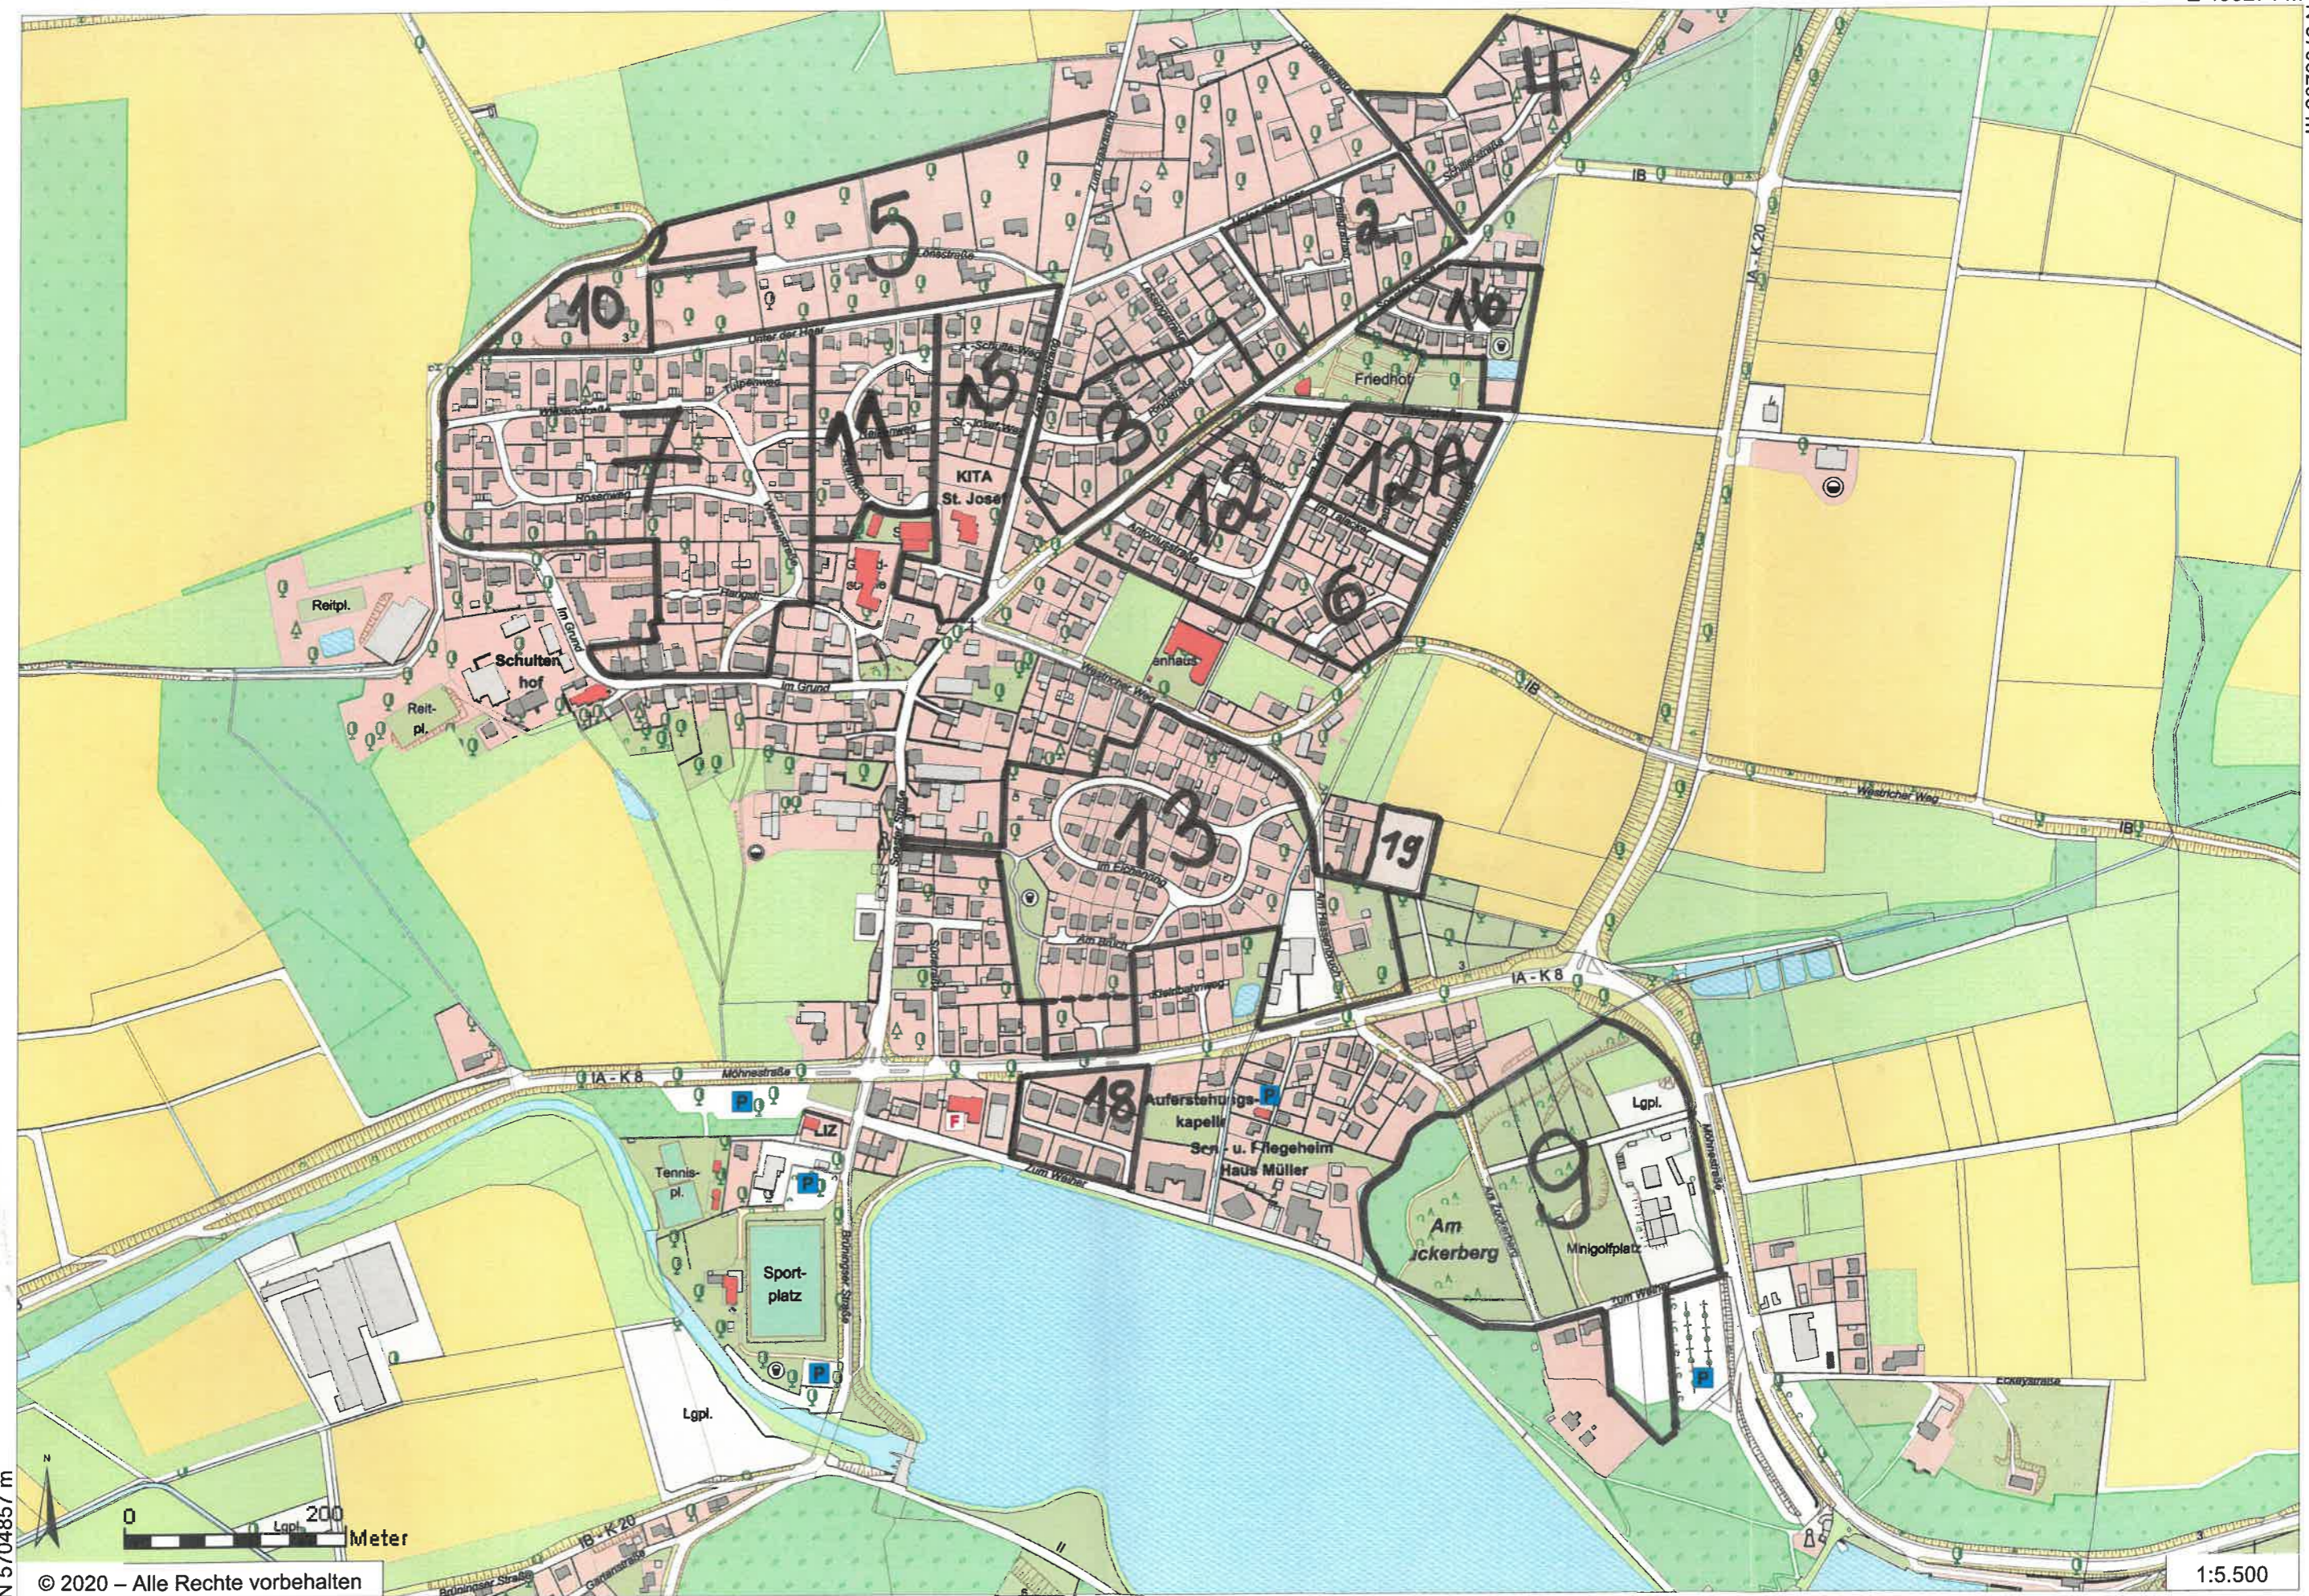

Brüningsen / Günne

E 434998 m

N 5705364 m

N 5704190 m

© 2020 – Alle Rechte vorbehalten
E 433313 m

1:4.500

Günne

E 435274 m

N 5706293 m

N 5704857 m

© 2020 – Alle Rechte vorbehalten

E 433216 m

1:5.500