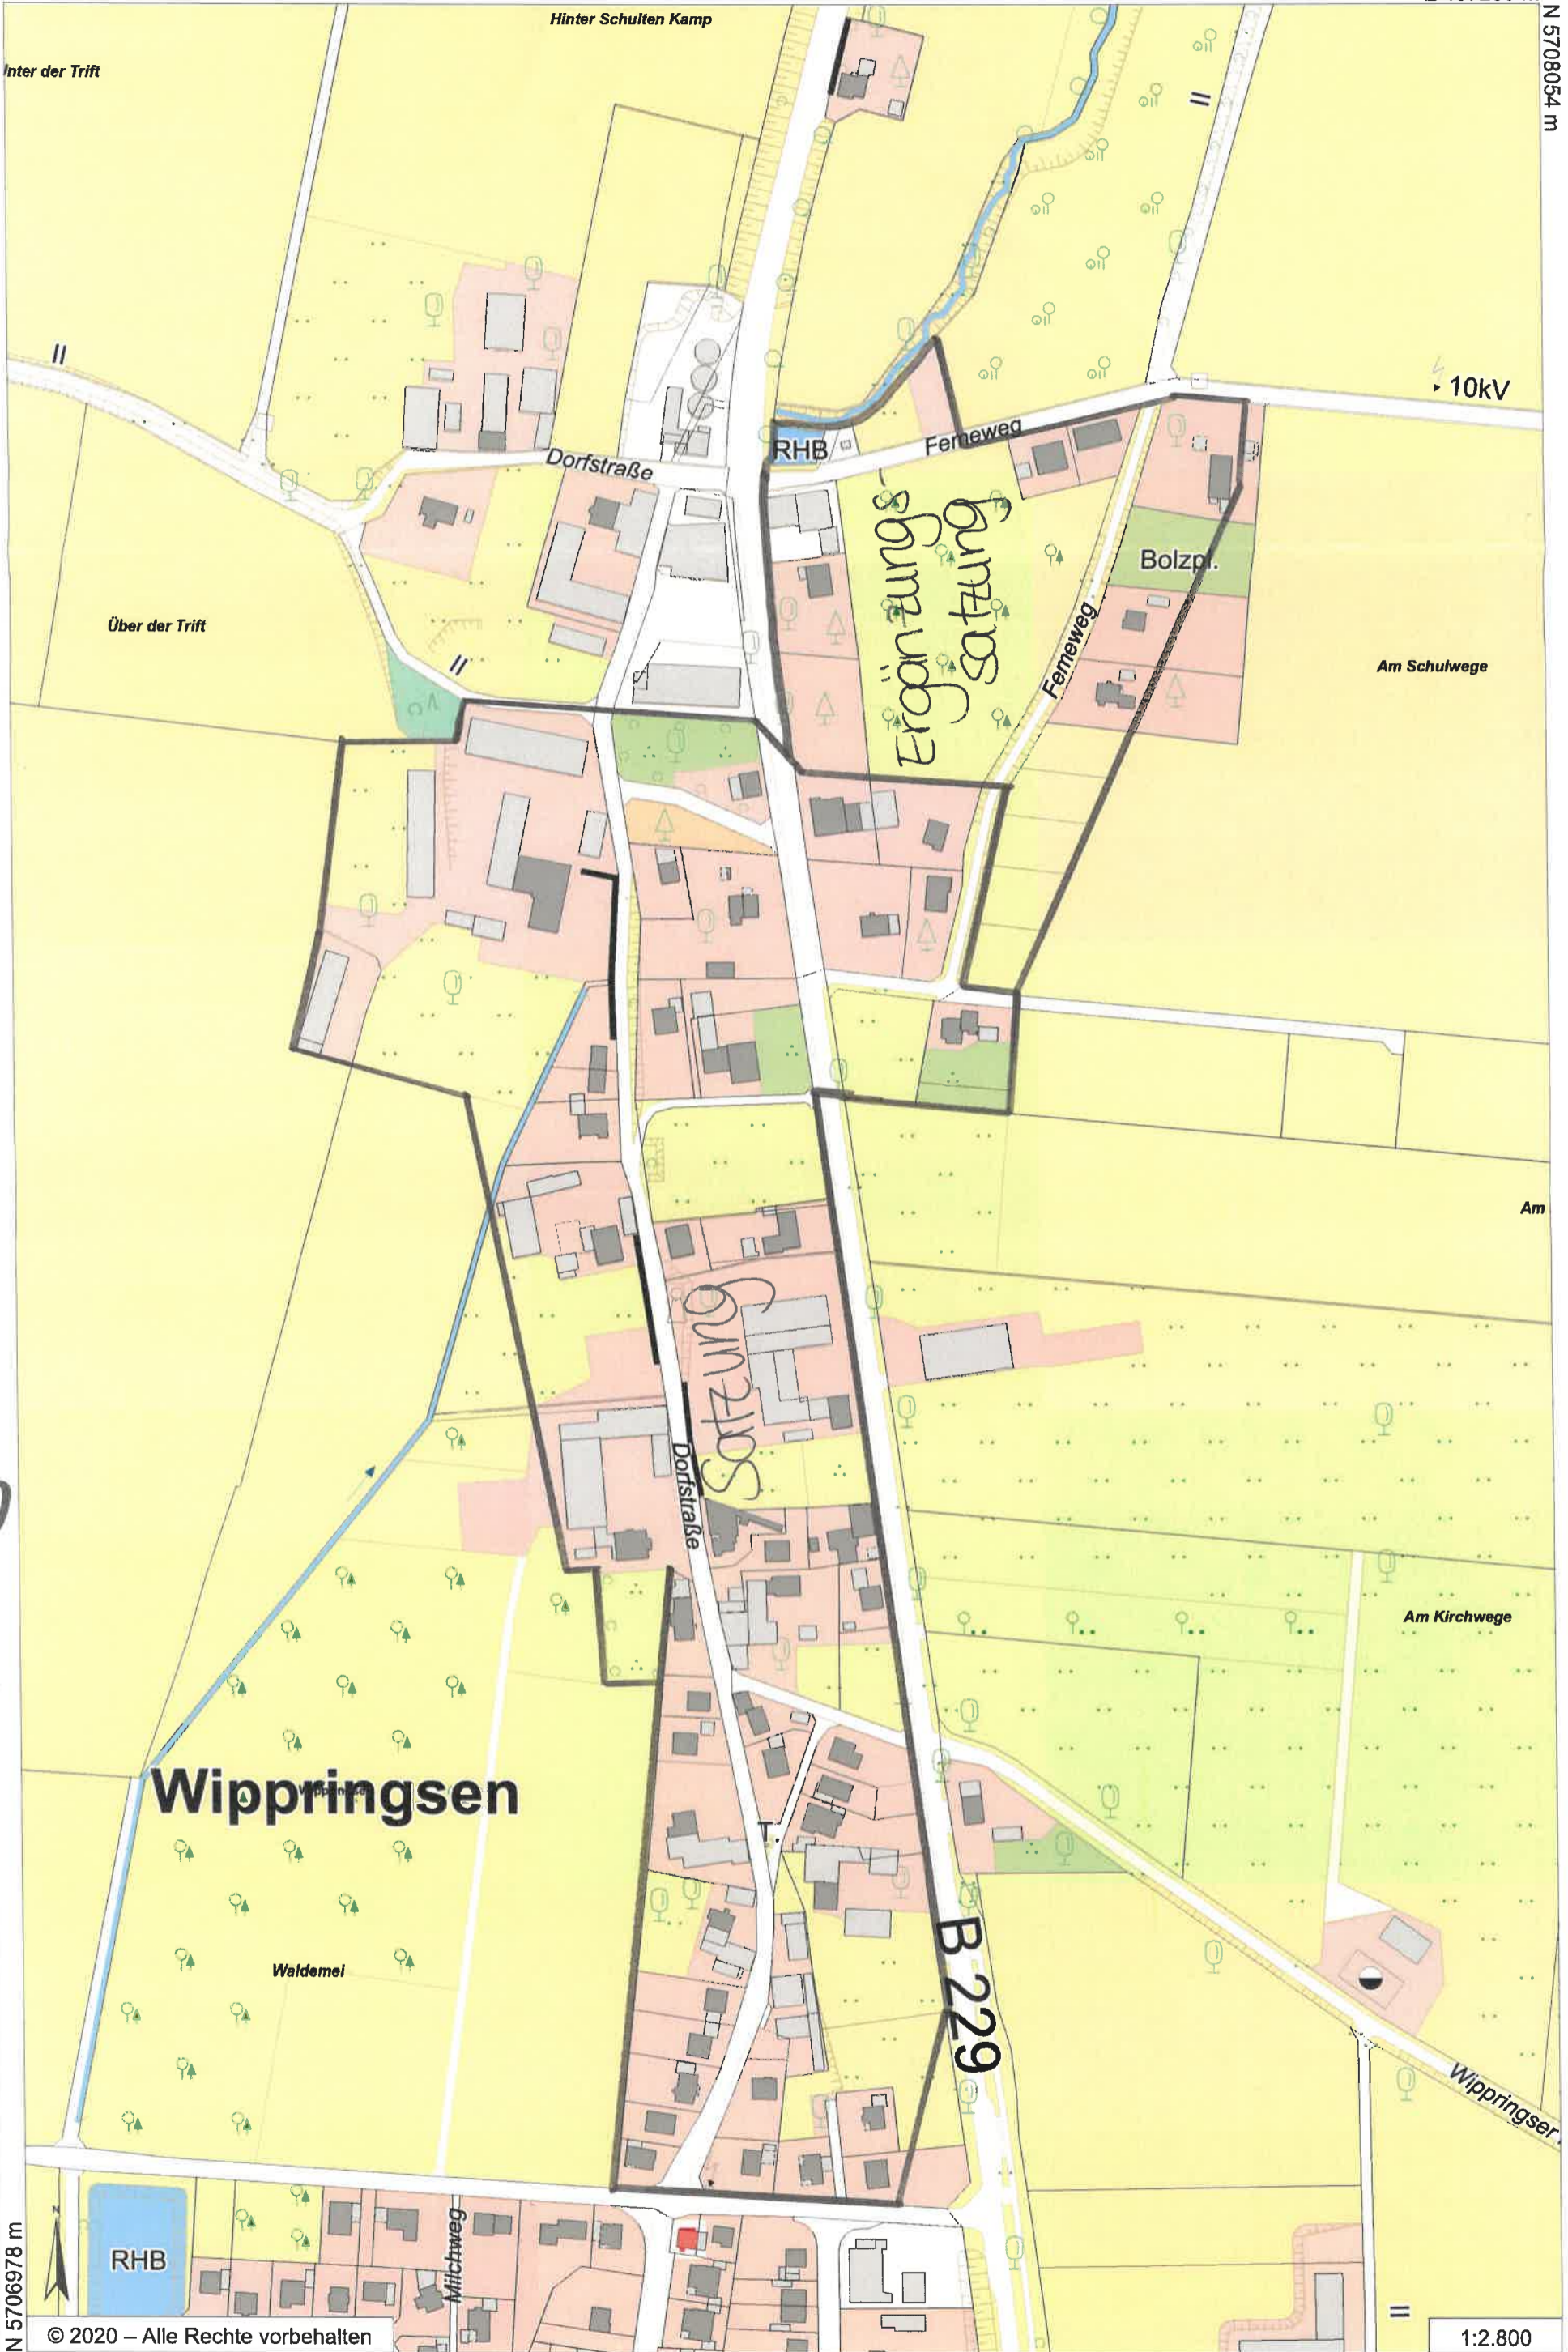

Wippringsen-Satzungen

E 437230 m

N 5708054 m

N 5706978 m

© 2020 – Alle Rechte vorbehalten

E 436527 m

1:2.800

Wippringser Heide-Satzungen

N 5708519 m

© 2020 – Alle Rechte vorbehalten

E 436361 m

1:3.401

E 436919 m
N 5709407 m