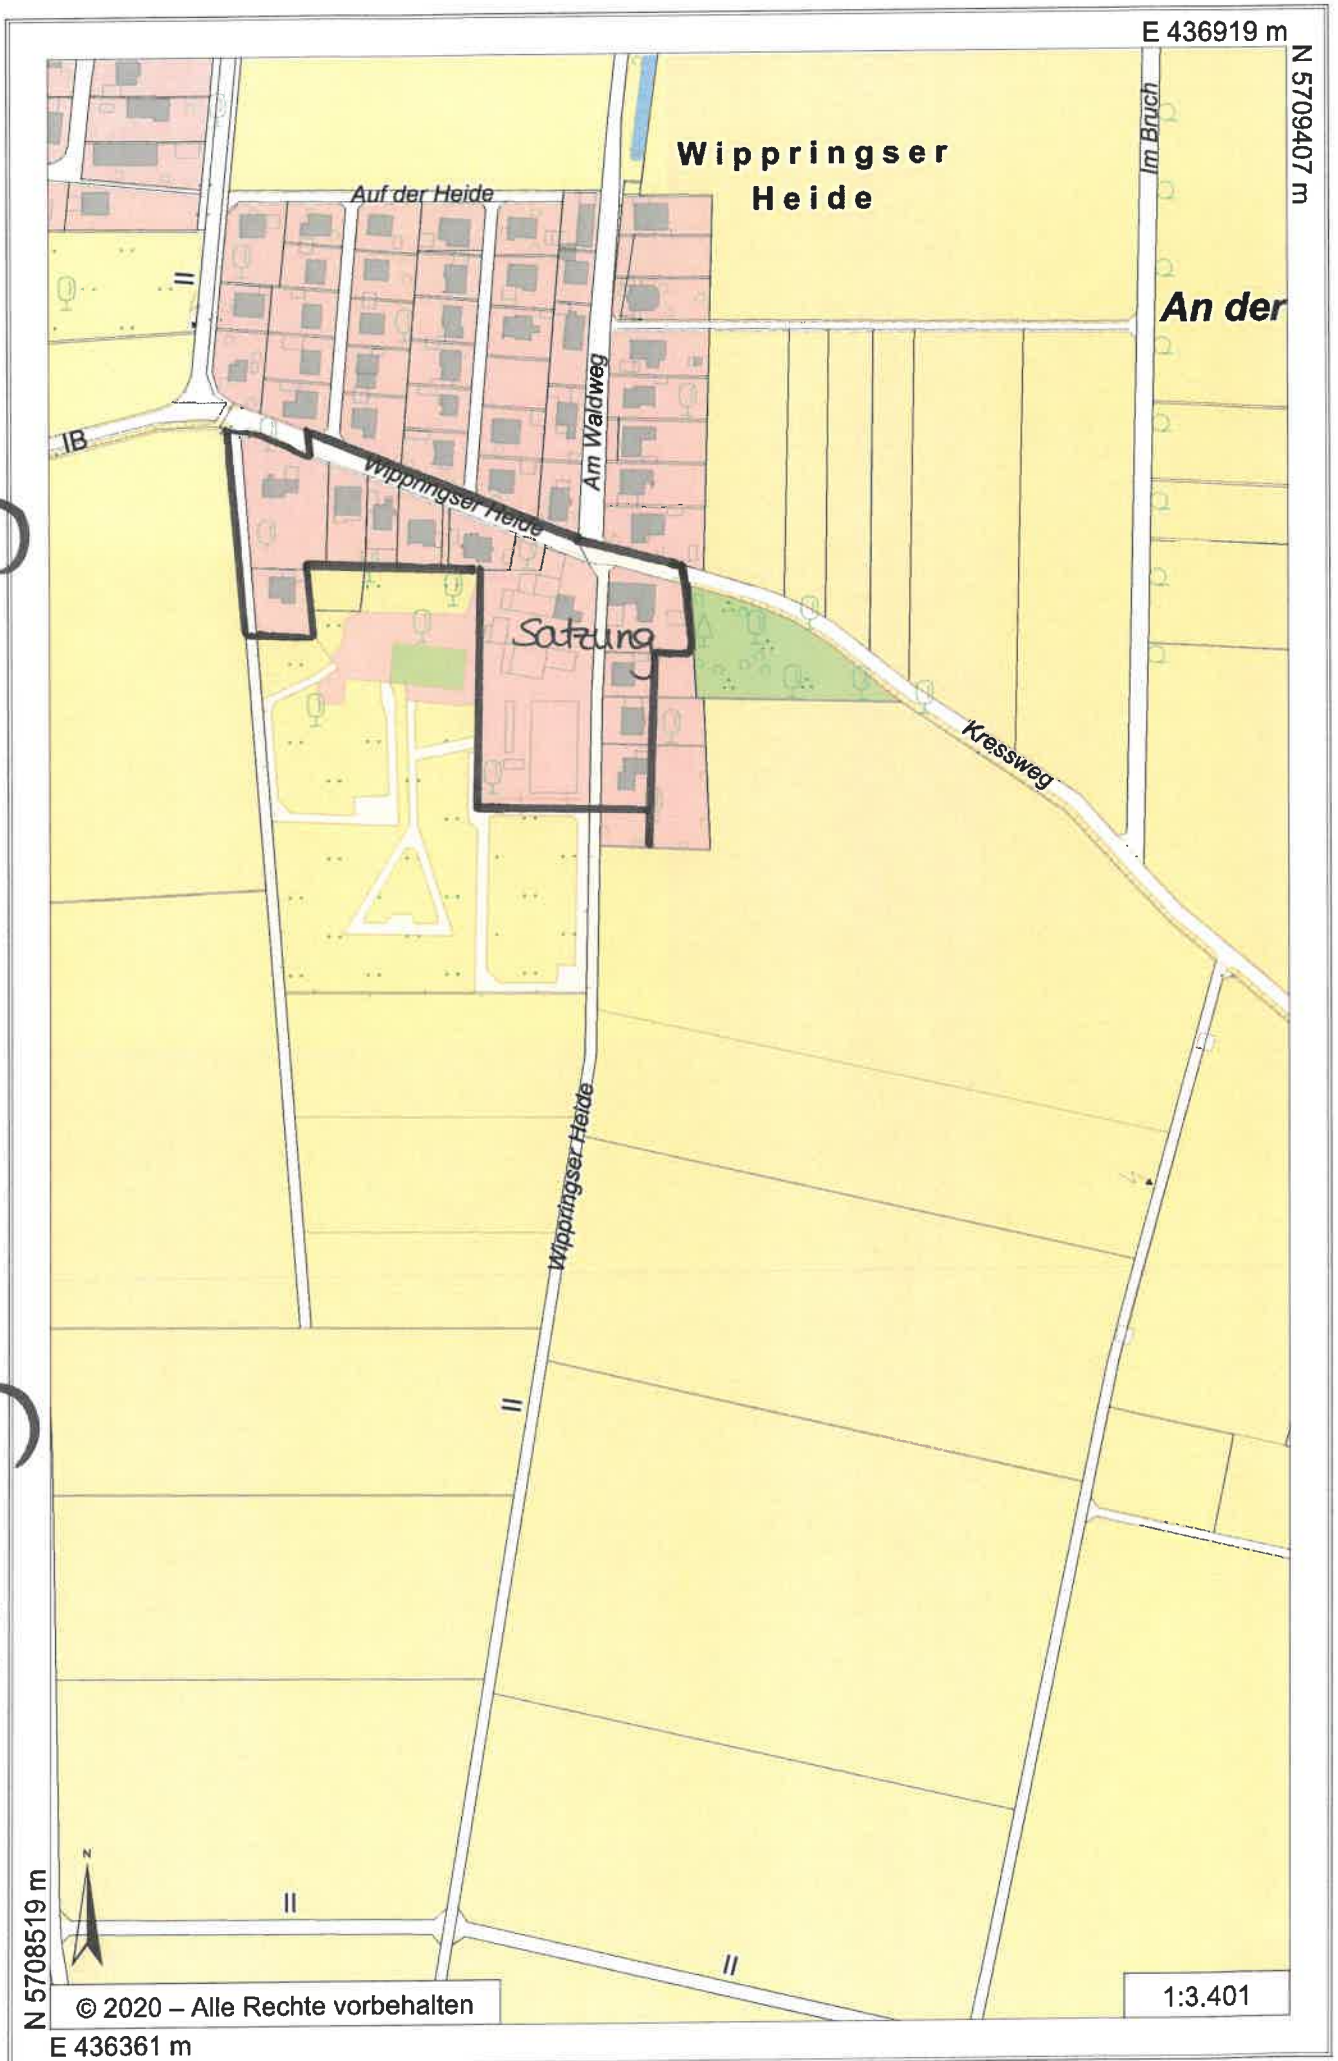

Wippringsen-Satzungen

E 437230 m

N 5708054 m

N 5706978 m

© 2020 – Alle Rechte vorbehalten

E 436527 m

1:2.800

Wippringser Heide-Satzungen

N 5708519 m

© 2020 – Alle Rechte vorbehalten

E 436361 m

1:3.401

E 436919 m
N 5709407 m