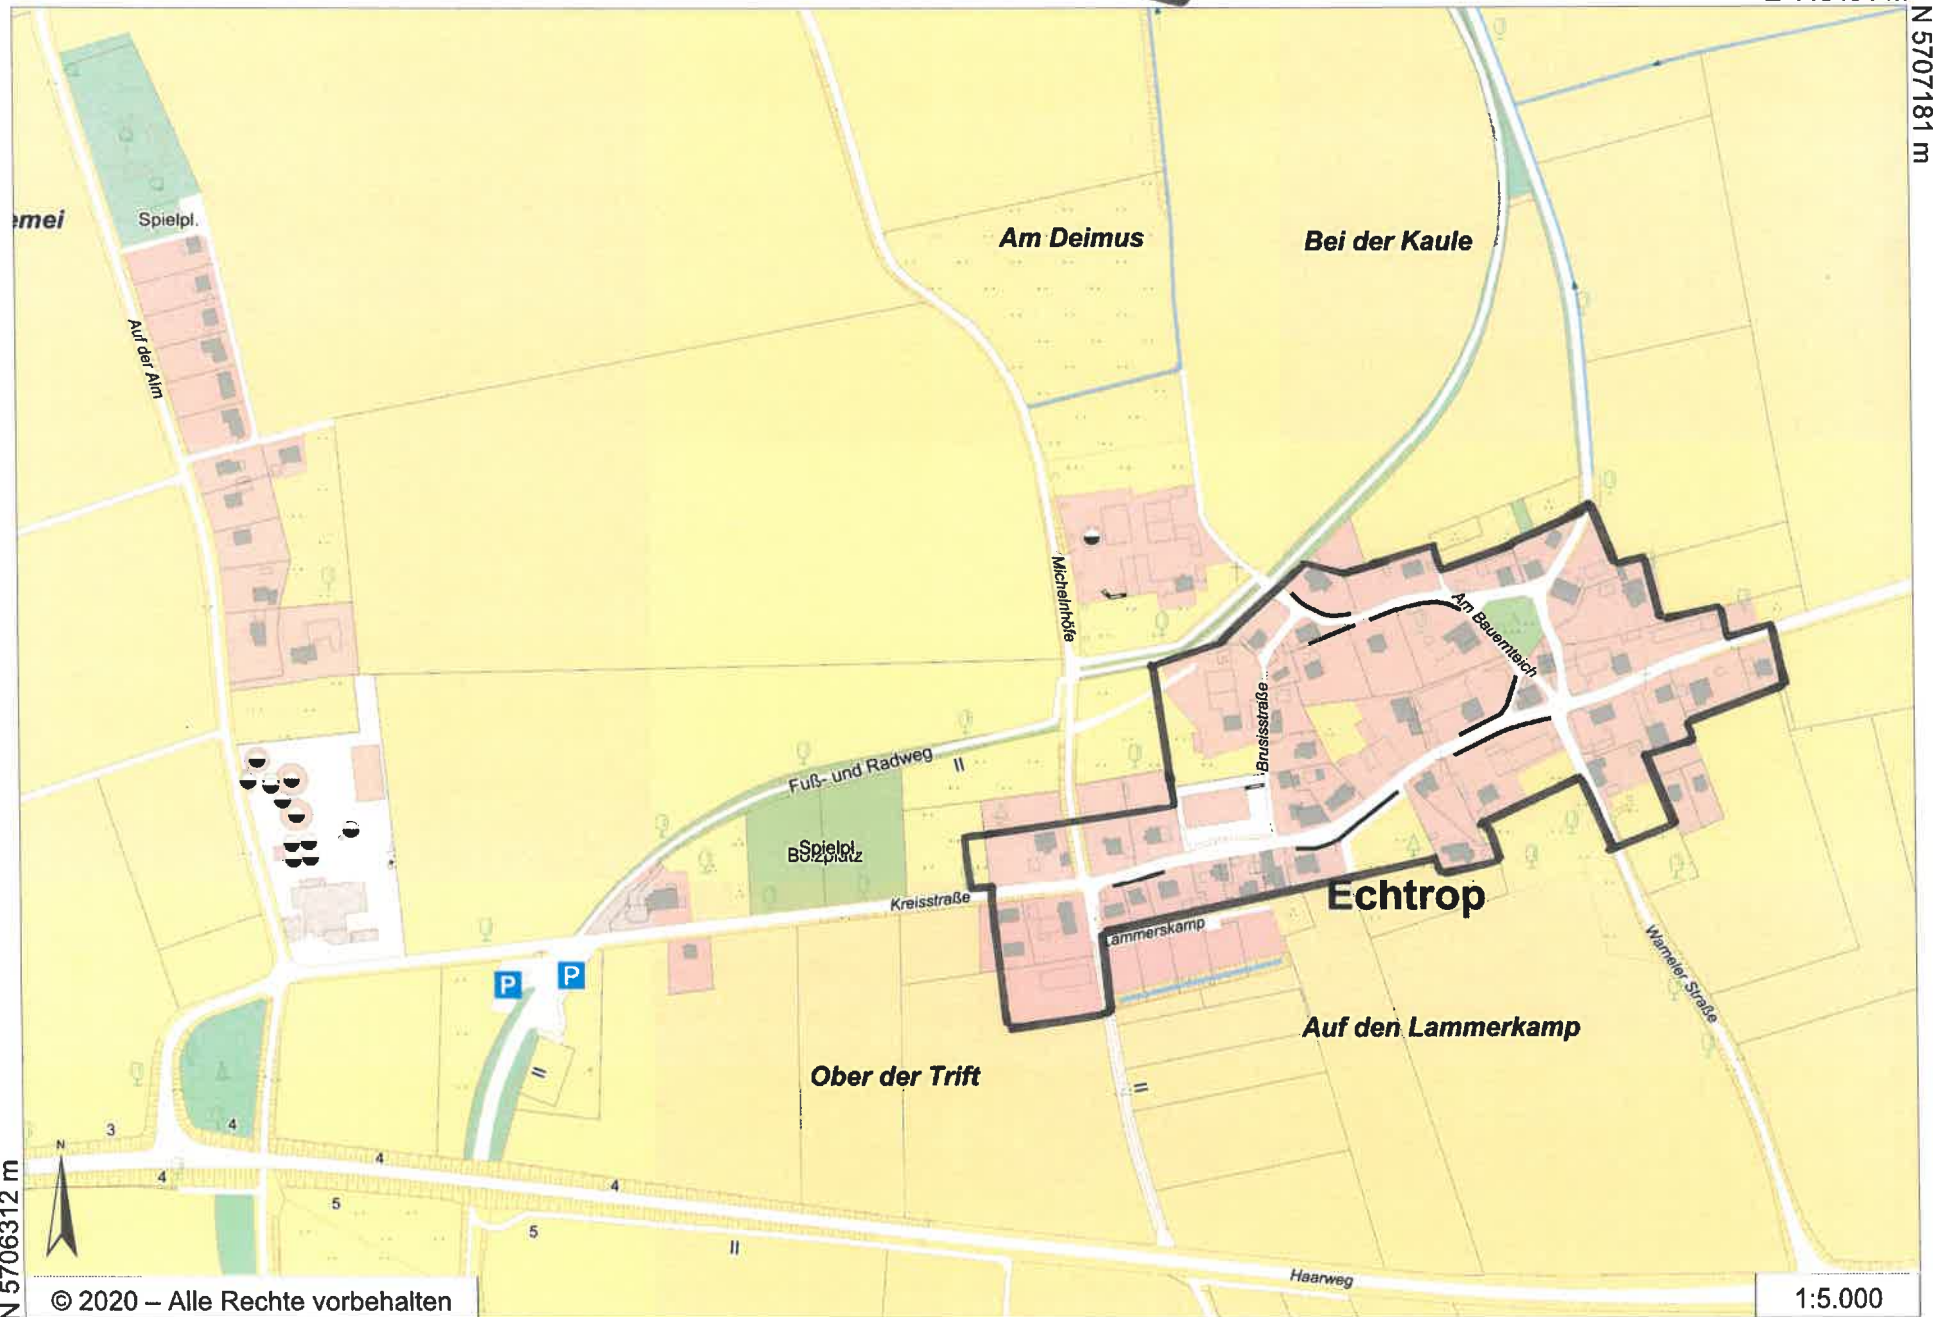

Echtrop - Satzungen

E 443491 m

N 5707181 m

N 5706312 m

© 2020 – Alle Rechte vorbehalten

E 442235 m

1:5.000