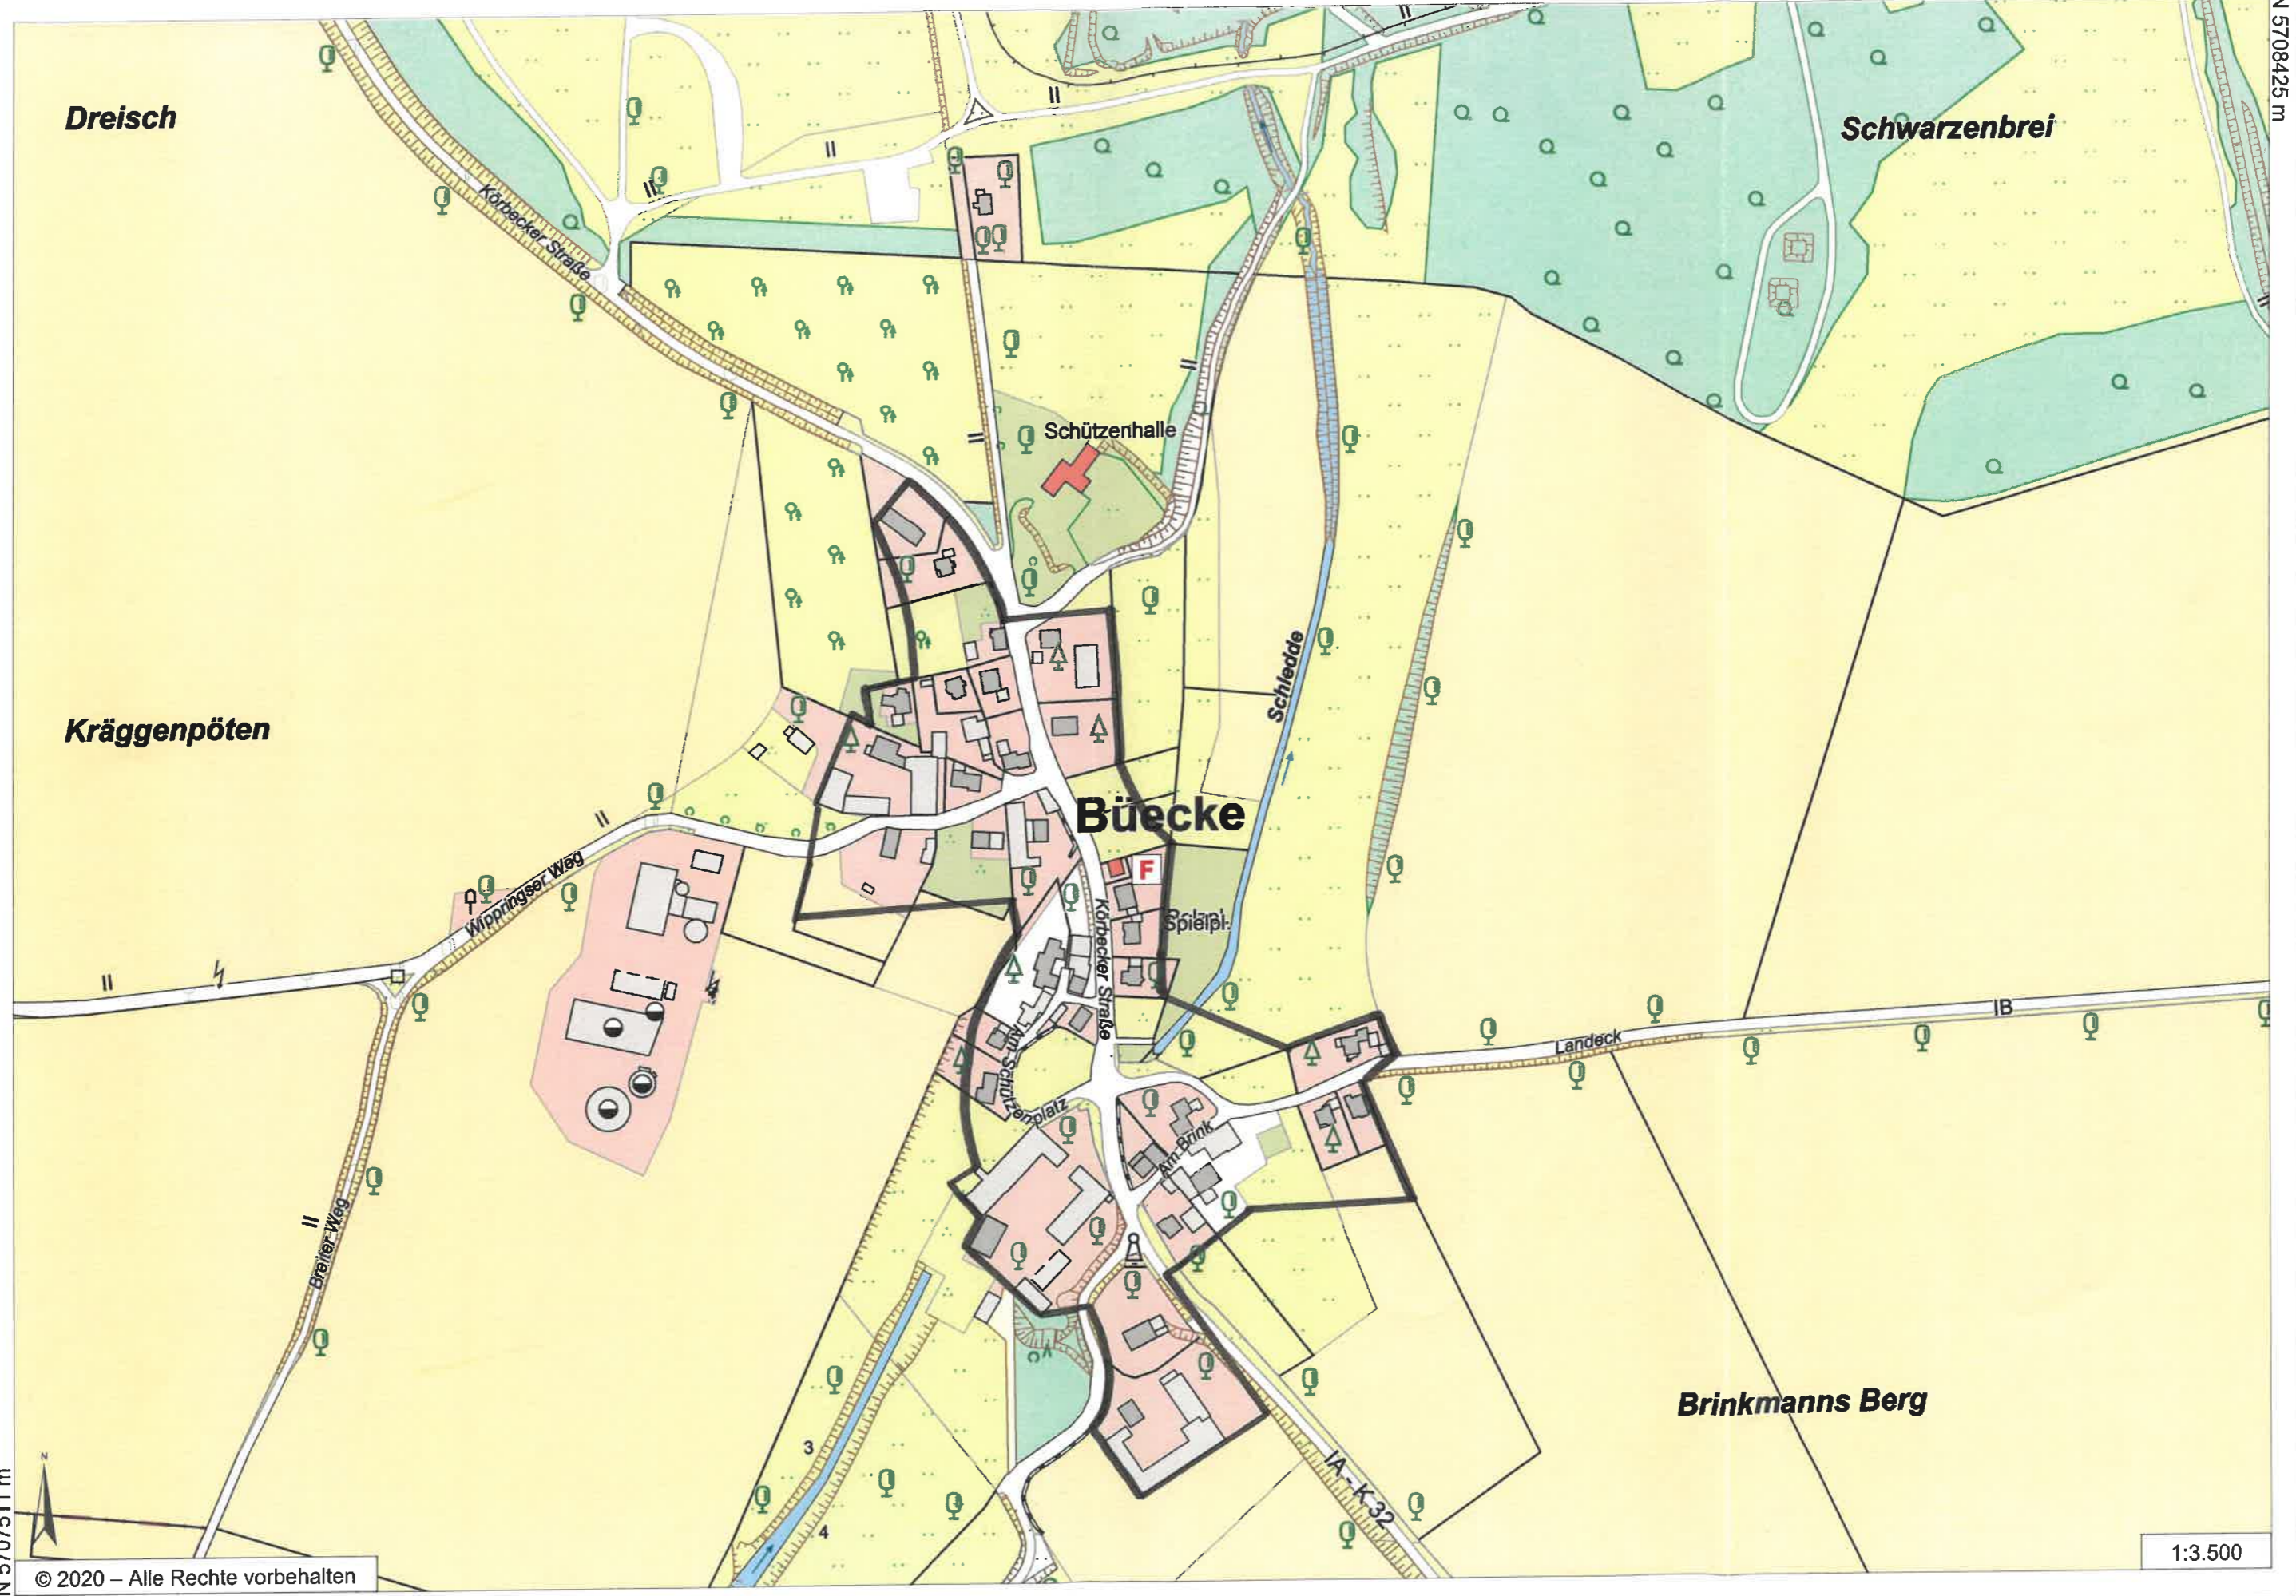

# Büecke - Satzung

E 438720 m

N 5708425 m

N 5707511 m

© 2020 – Alle Rechte vorbehalten

E 437410 m

1:3.500