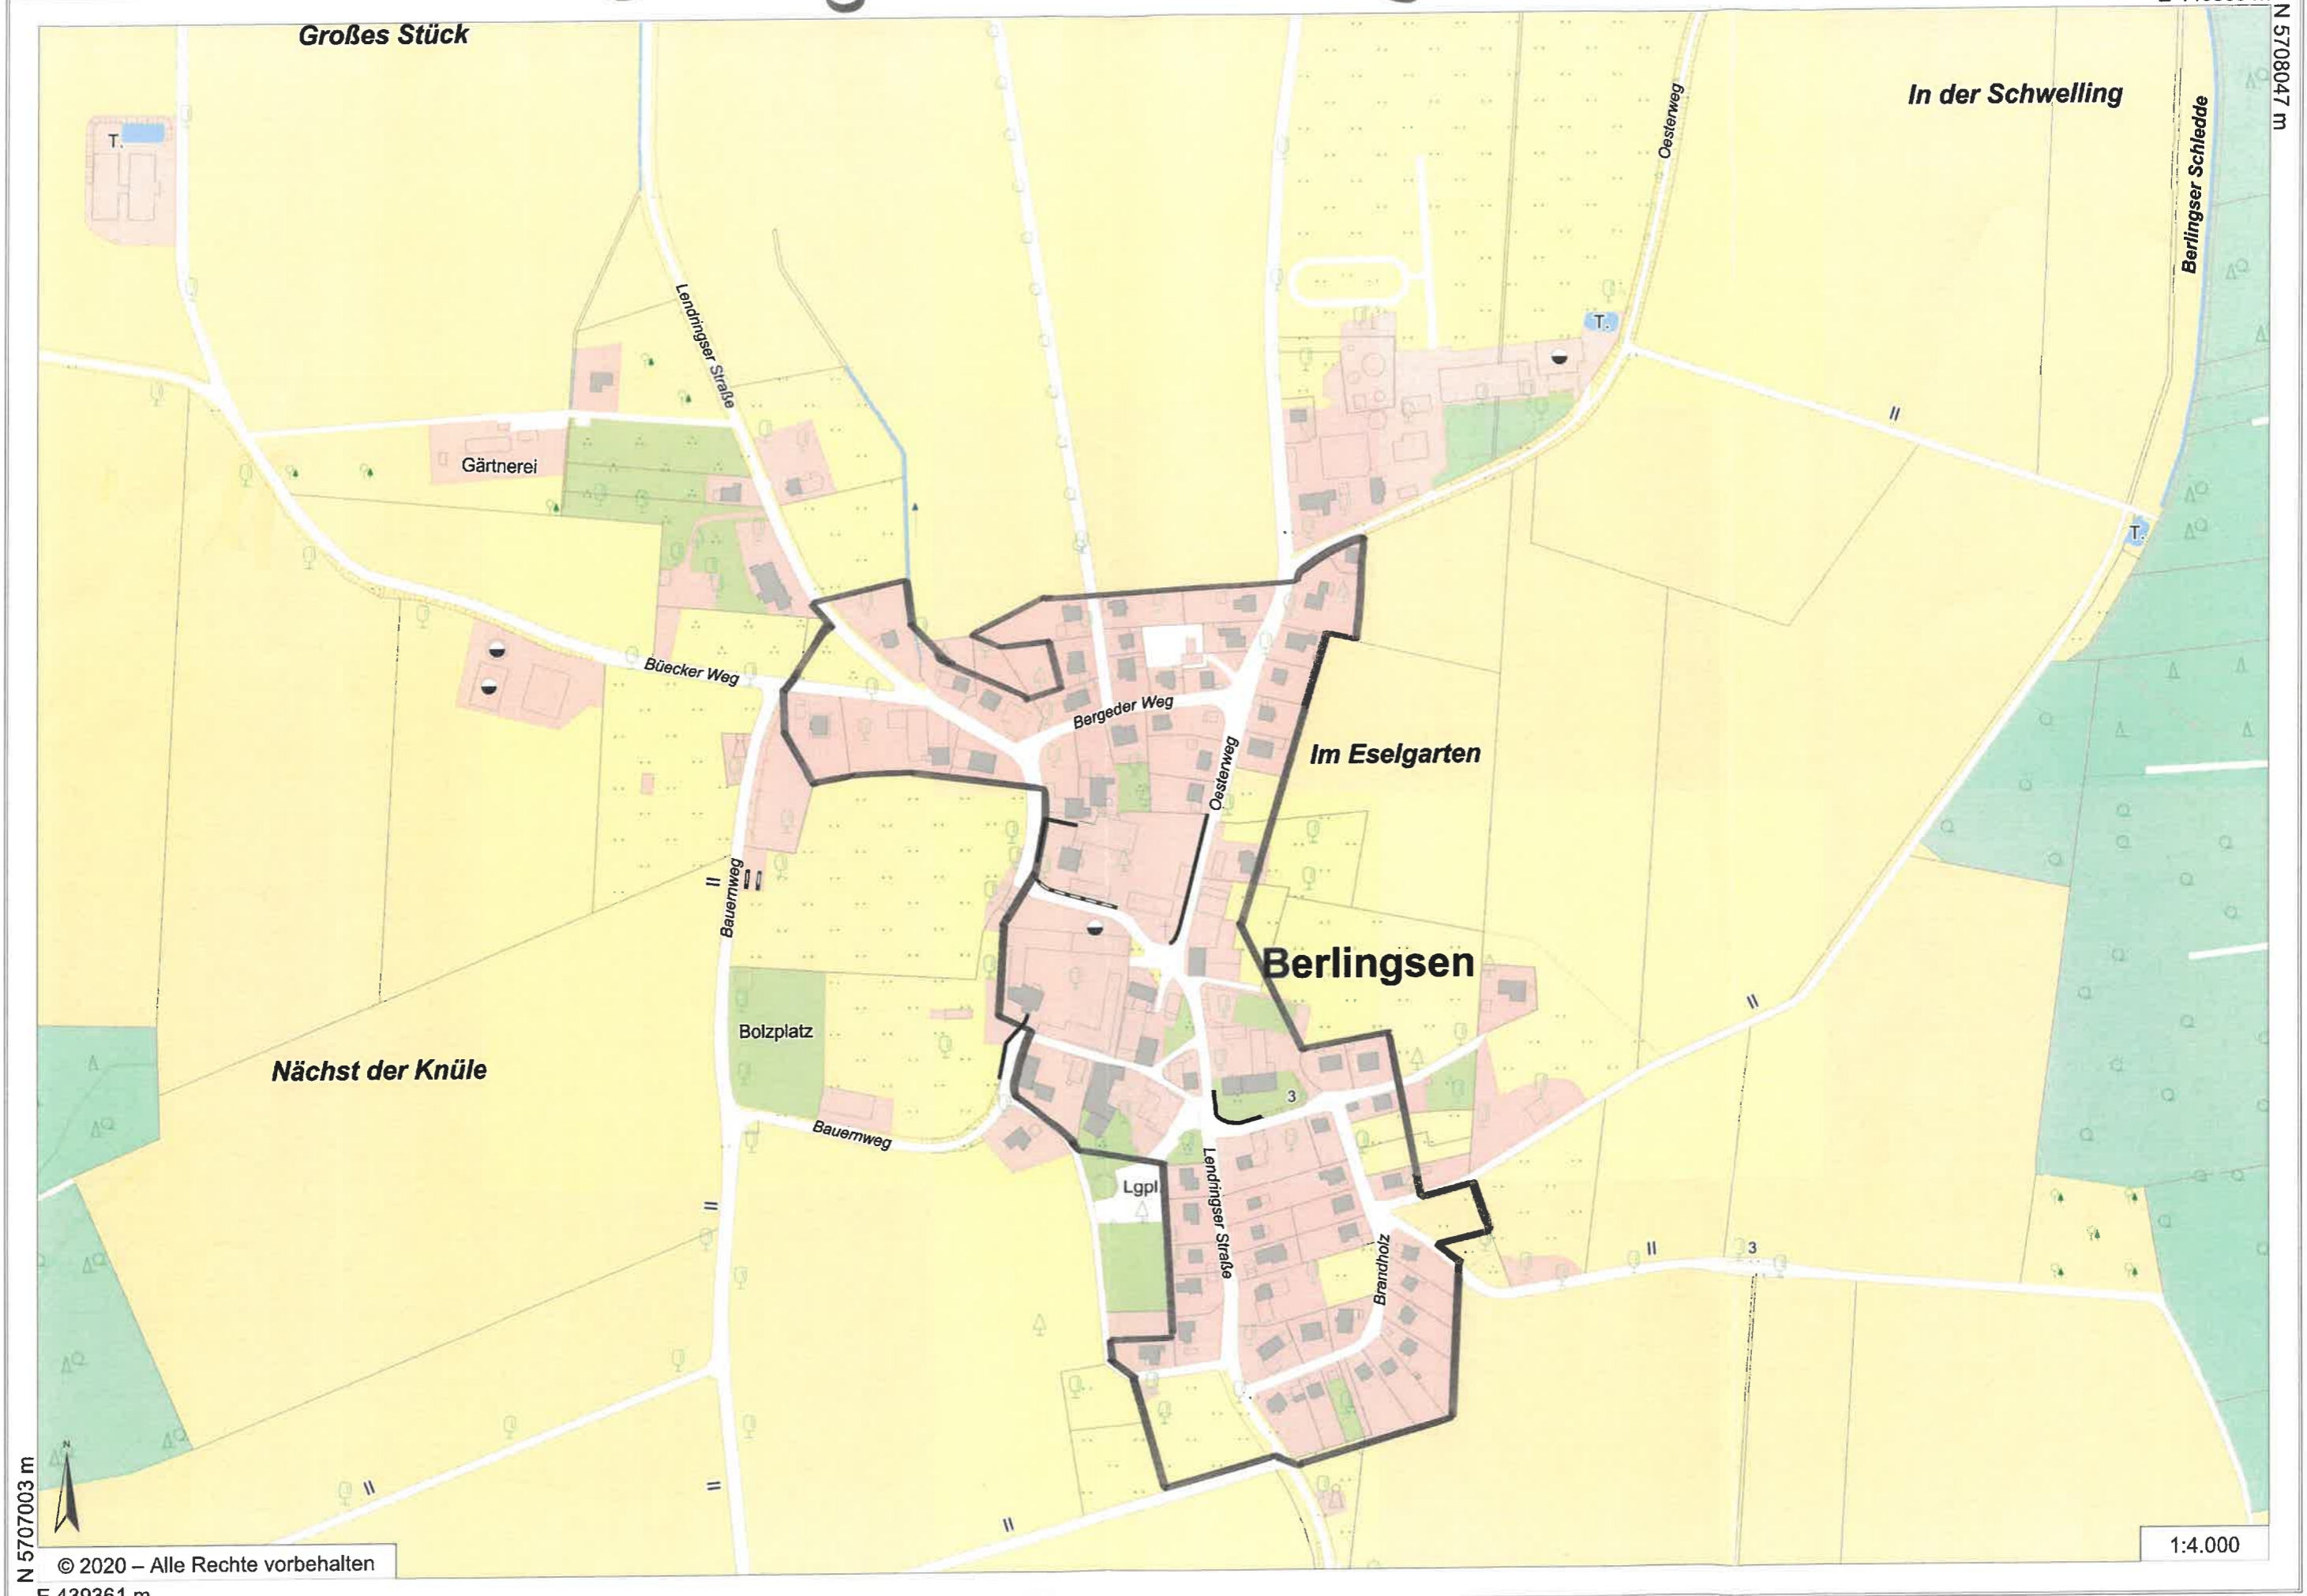

Berlingsen - Satzung

E 440859 m

N 5708047 m

Großes Stück

In der Schwelling

Berlinger Schledde

Gärtnerei

Lendinger Straße

Buecker Weg

Bergeder Weg

Im Eselgarten

Berlingsen

Nächst der Knüle

Bolzplatz

Bauernweg

Lgpl

Lendinger Straße

Brandholz

N 5707003 m

© 2020 – Alle Rechte vorbehalten

E 439361 m

1:4.000