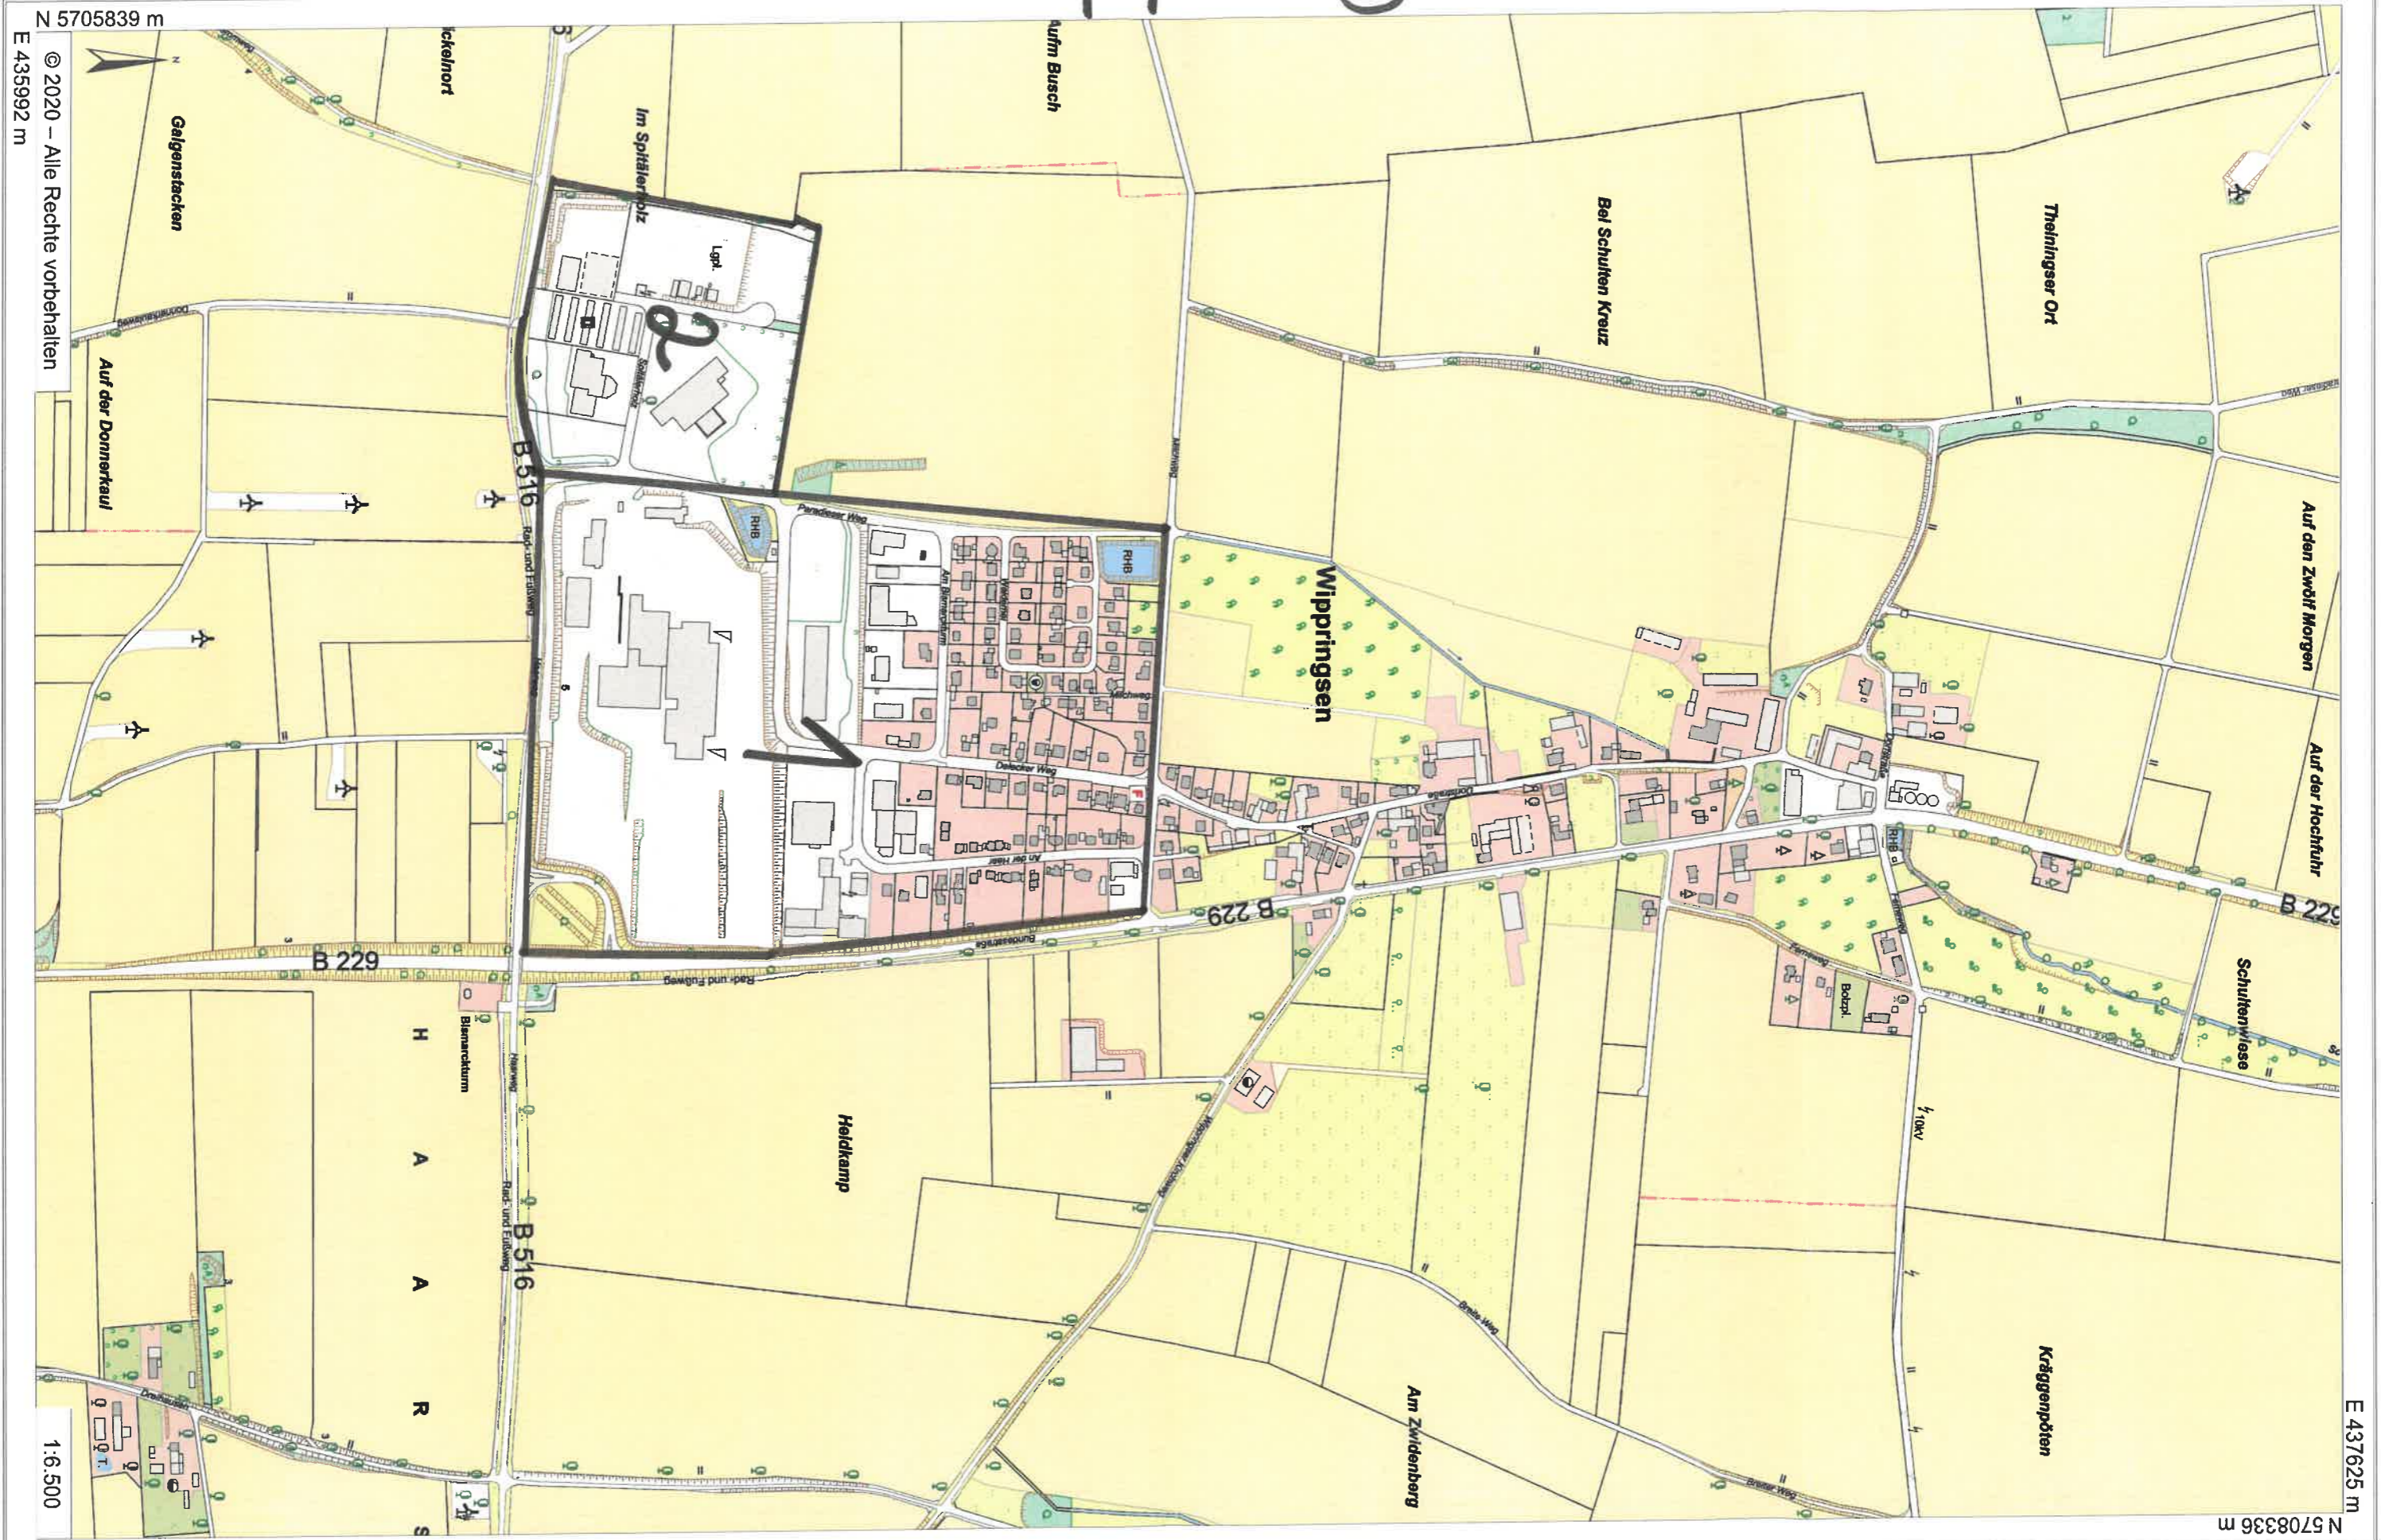

# Wippringsen

N 5705839 m

© 2020 – Alle Rechte vorbehalten  
E 435992 m

E 437625 m

N 5708336 m

1:6.500