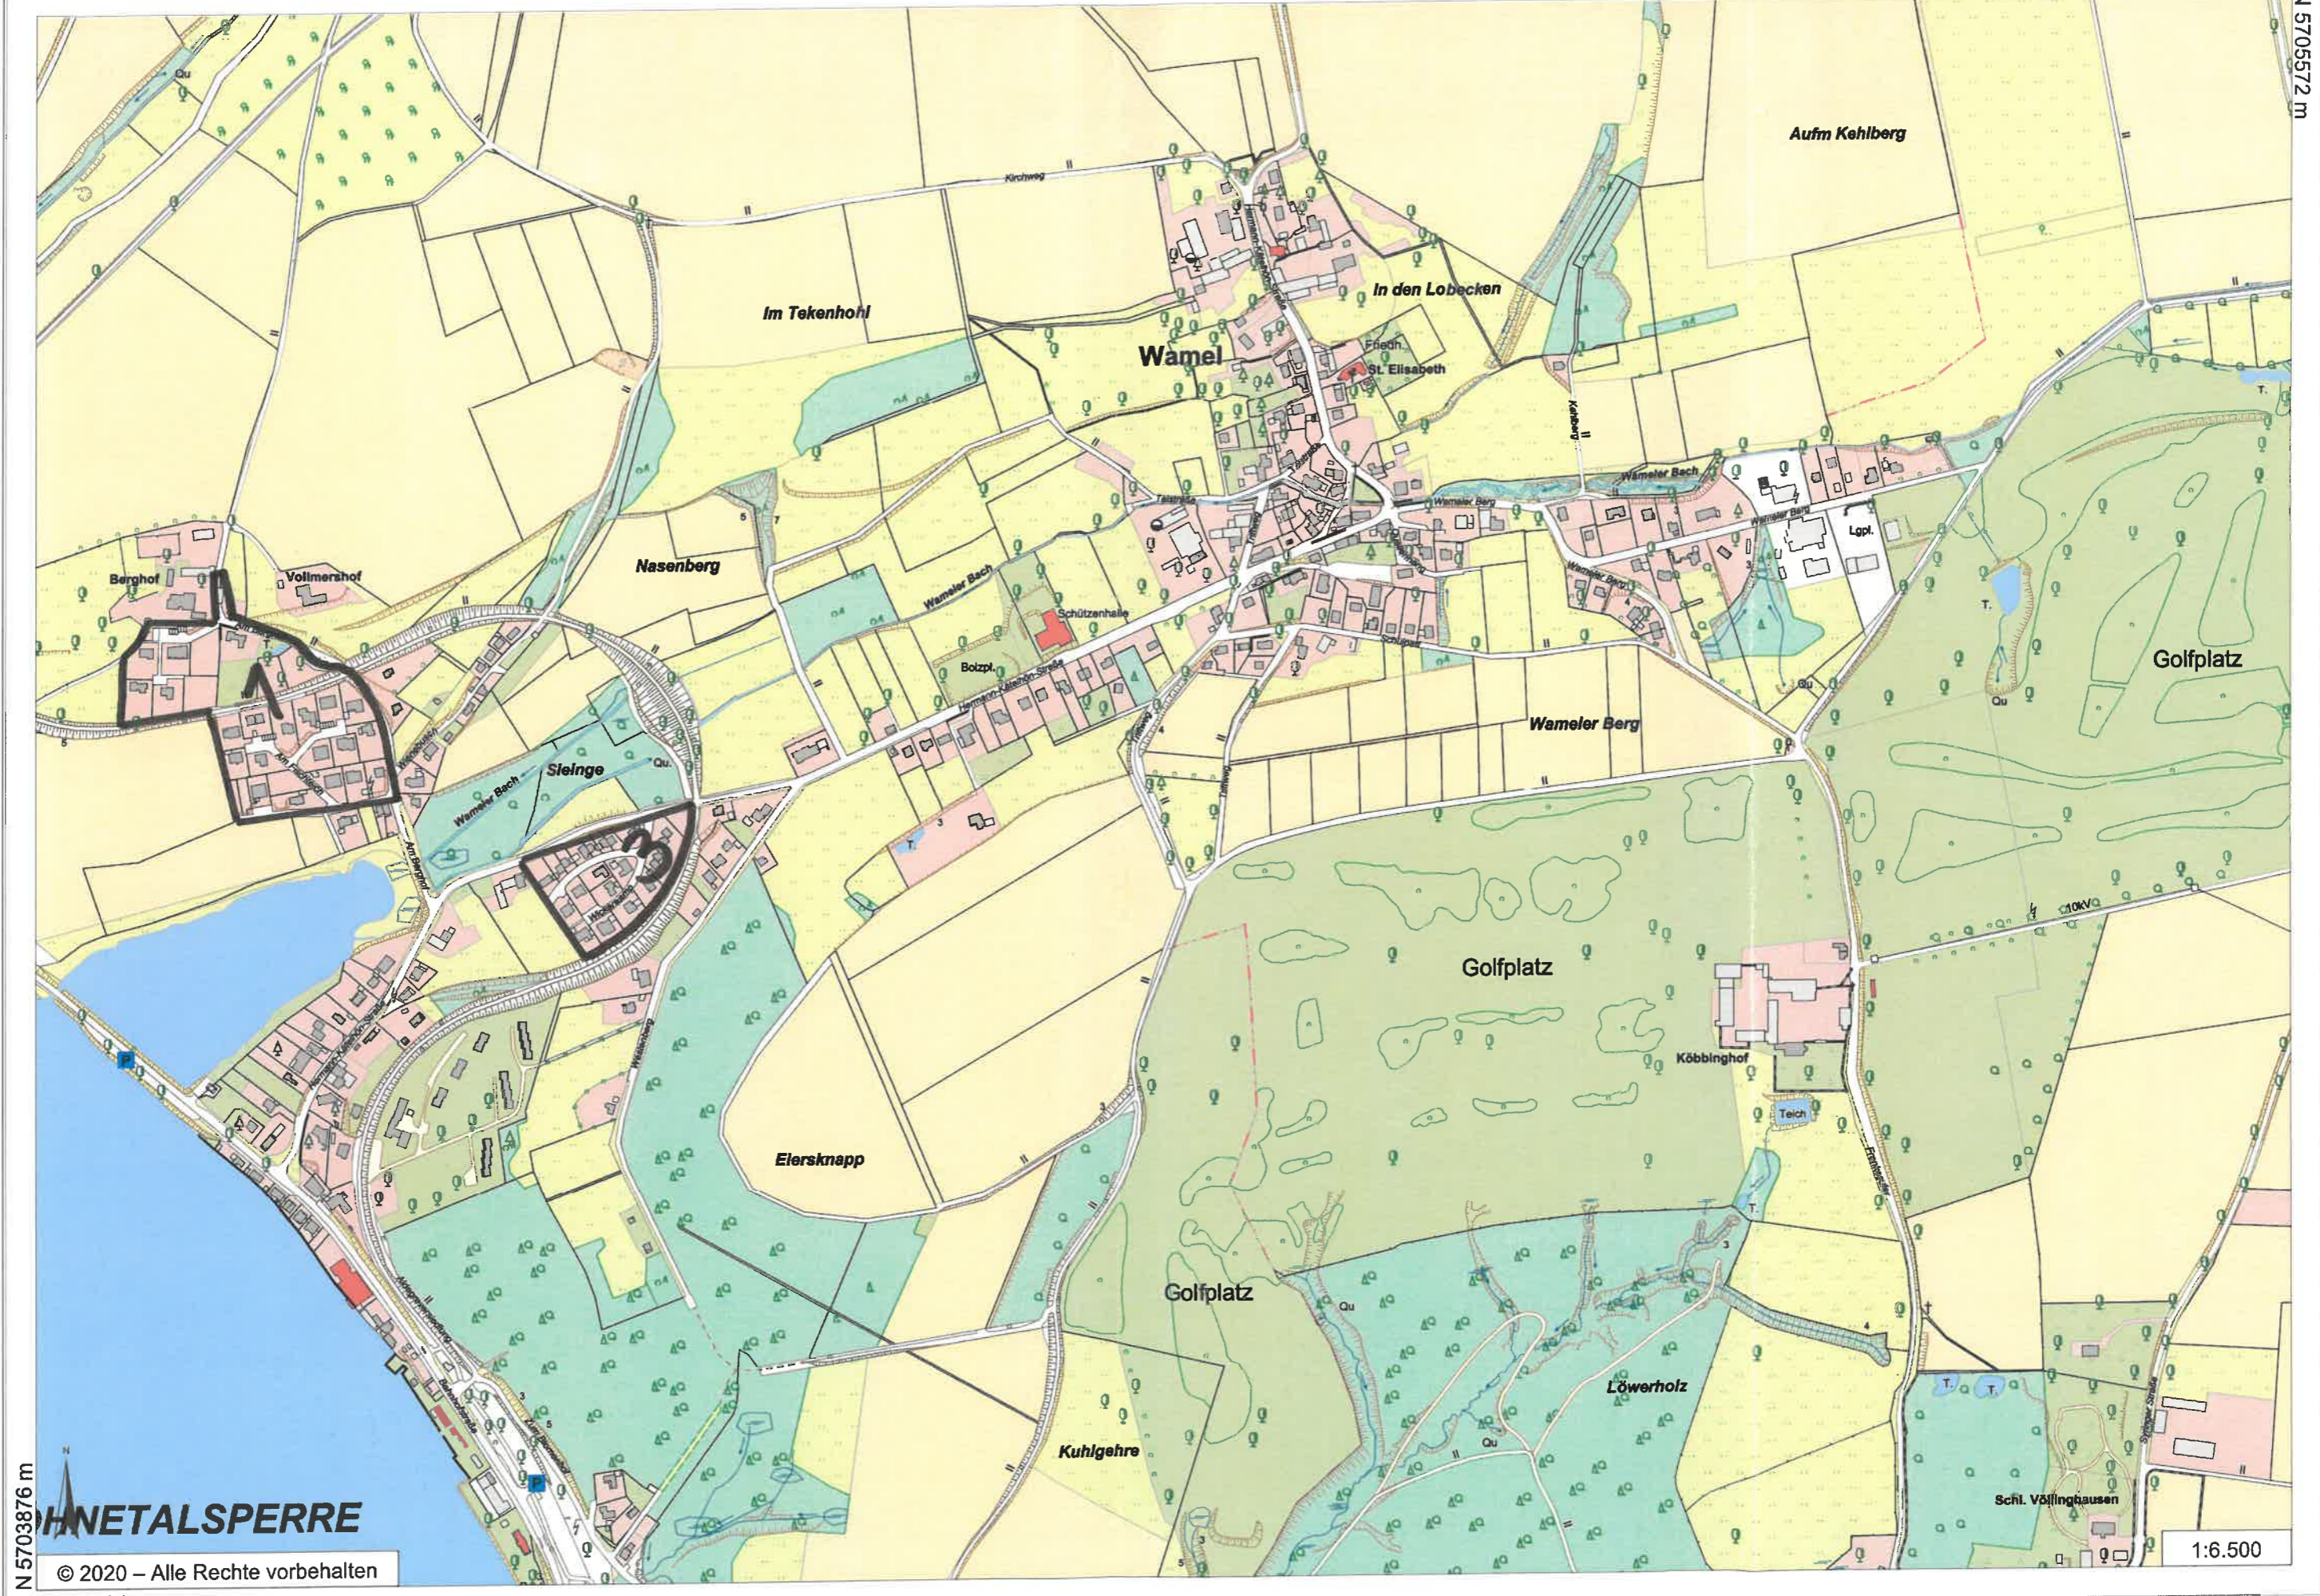

Wamel

E 444717 m

N 5705572 m

N 5703876 m
NETALSPERRE
© 2020 – Alle Rechte vorbehalten
E 442284 m

1:6.500