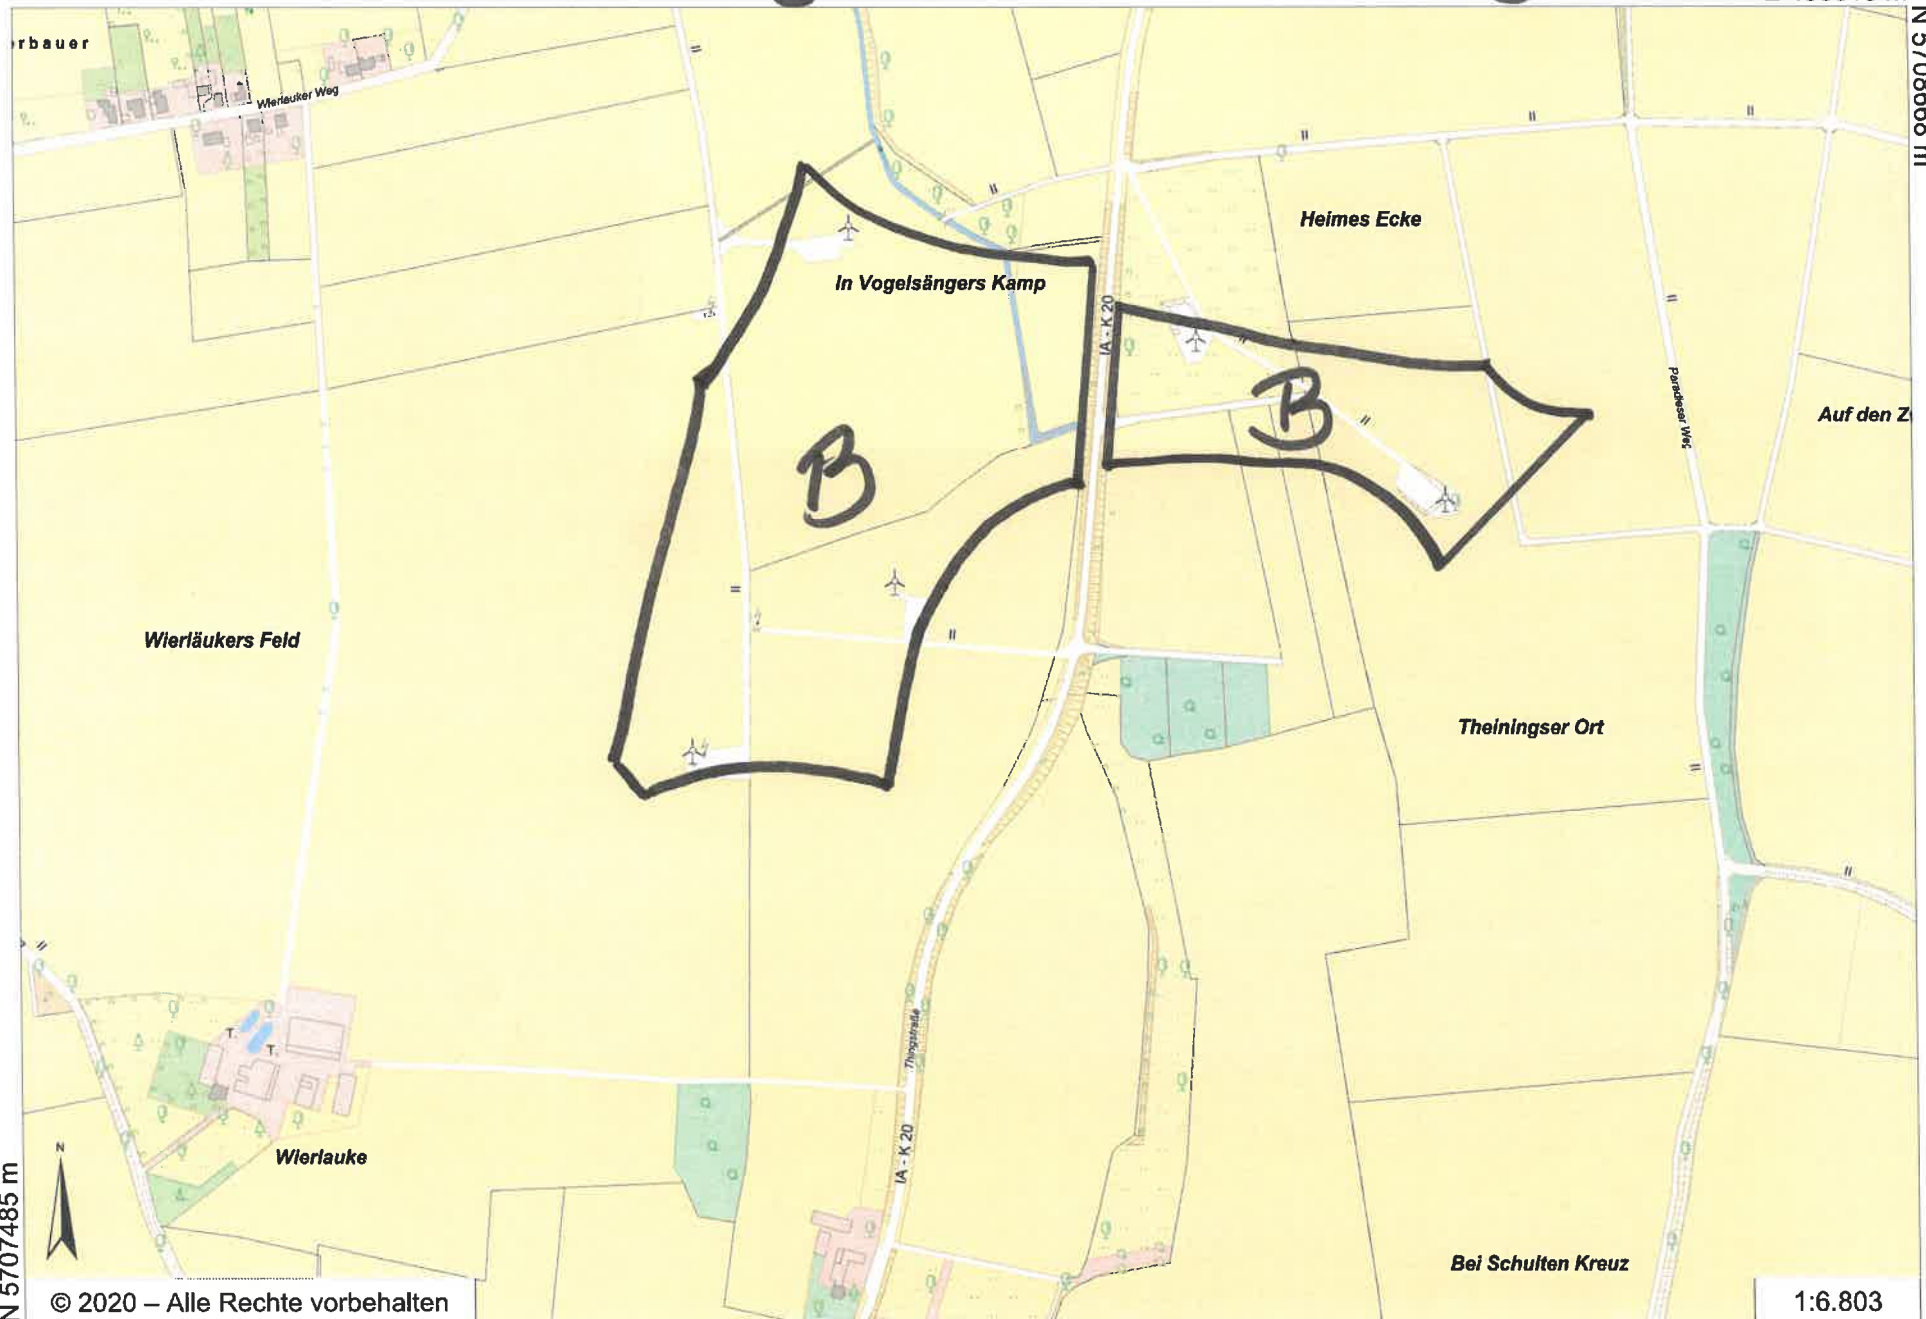

# Theiningen - Windkraftanlagen

E 436613 m

N 5708668 m

© 2020 – Alle Rechte vorbehalten

E 434904 m

1:6.803