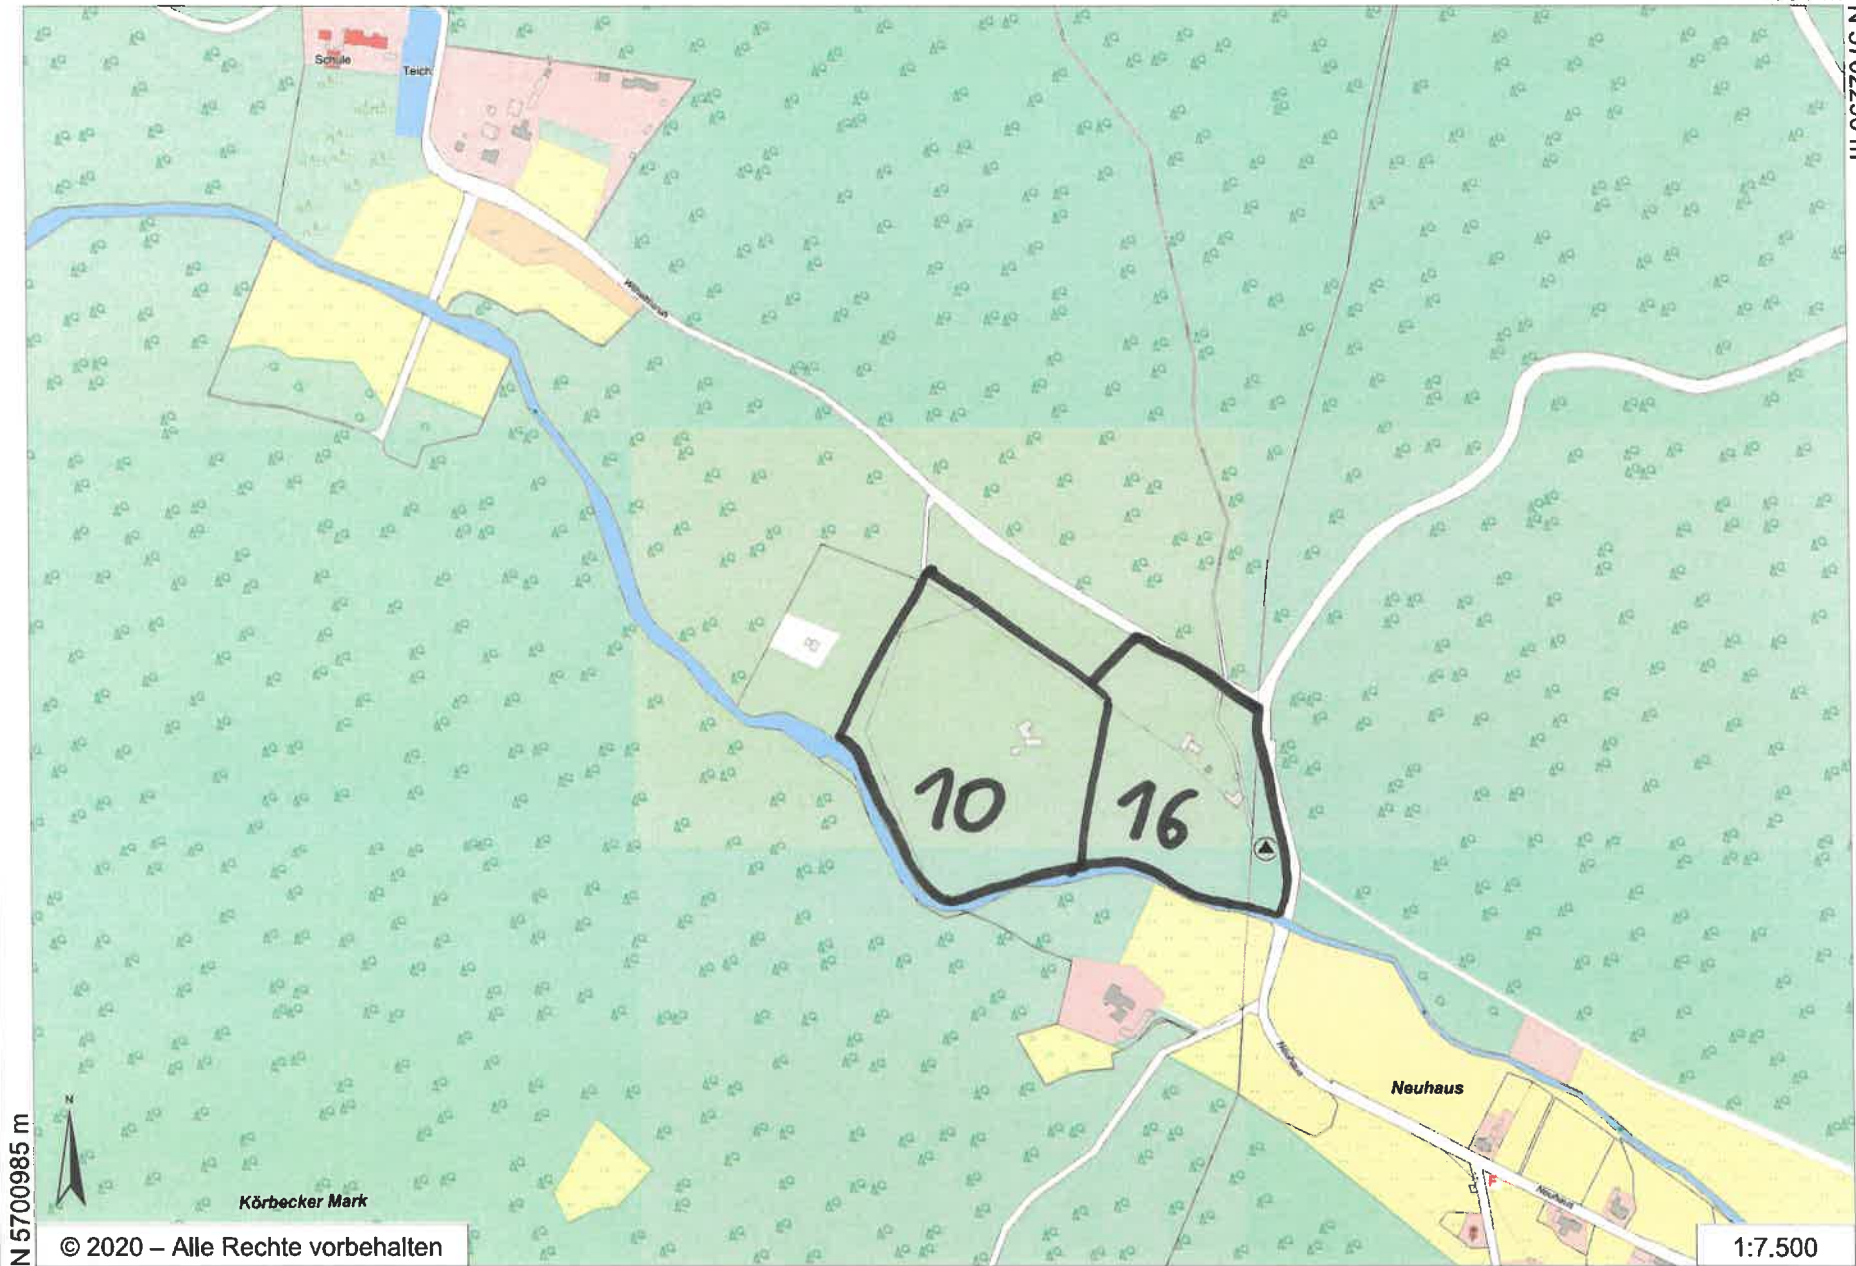

# Körbecke

E 440447 m

N 5706000 m

N 5704695 m

© 2020 – Alle Rechte vorbehalten  
E 438576 m

1:5.000

# Südufer - Körbecke

E 441097 m  
MOHNETALS

N 5704718 m

N 5703152 m

© 2020 – Alle Rechte vorbehalten  
E 438851 m

1:6.000

# Körbecke - Wilhelmsruh

E 441081 m

N 5702290 m

N 5700985 m

Körbecker Mark

© 2020 – Alle Rechte vorbehalten

E 439197 m

1:7.500