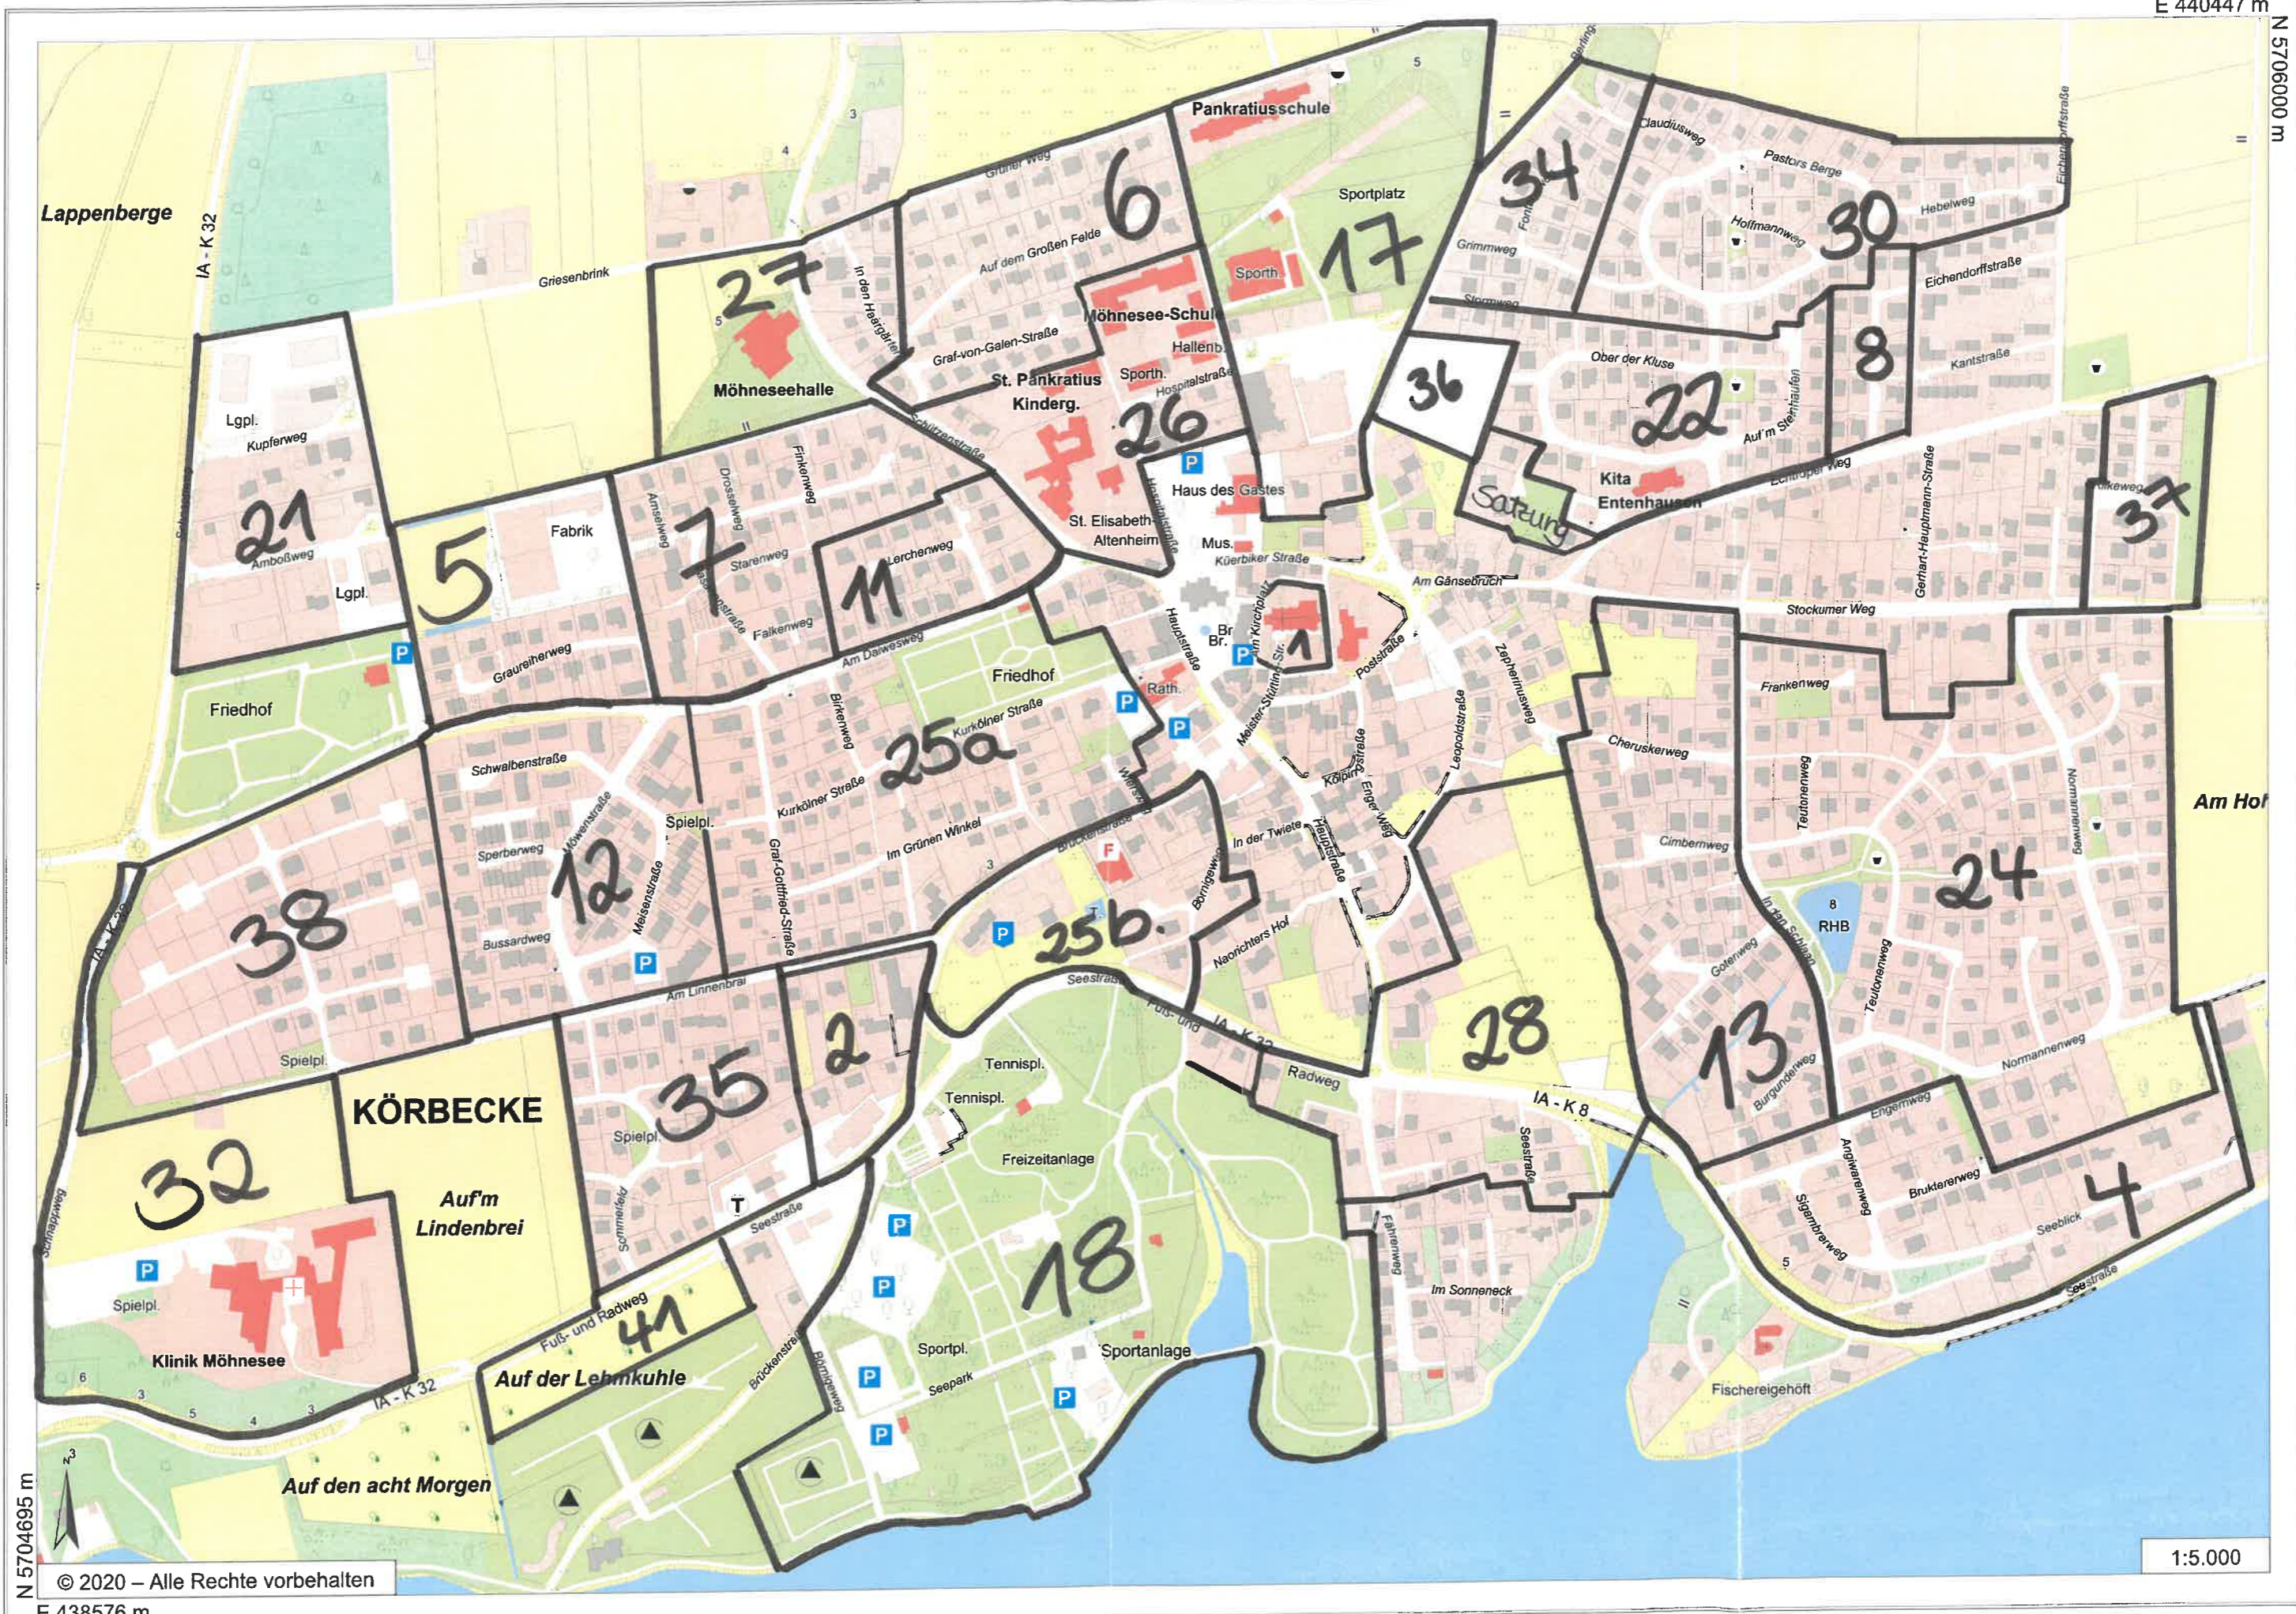

# Körbecke

E 440447 m

N 5706000 m

N 5704695 m

© 2020 – Alle Rechte vorbehalten  
E 438576 m

1:5.000

# Südufer - Körbecke

E 441097 m  
MOHNETALS

N 5704718 m

N 5703152 m

© 2020 – Alle Rechte vorbehalten  
E 438851 m

1:6.000

# Körbecke - Wilhelmsruh

E 441081 m

N 5702290 m

N 5700985 m

Körbecker Mark

© 2020 – Alle Rechte vorbehalten

E 439197 m

1:7.500