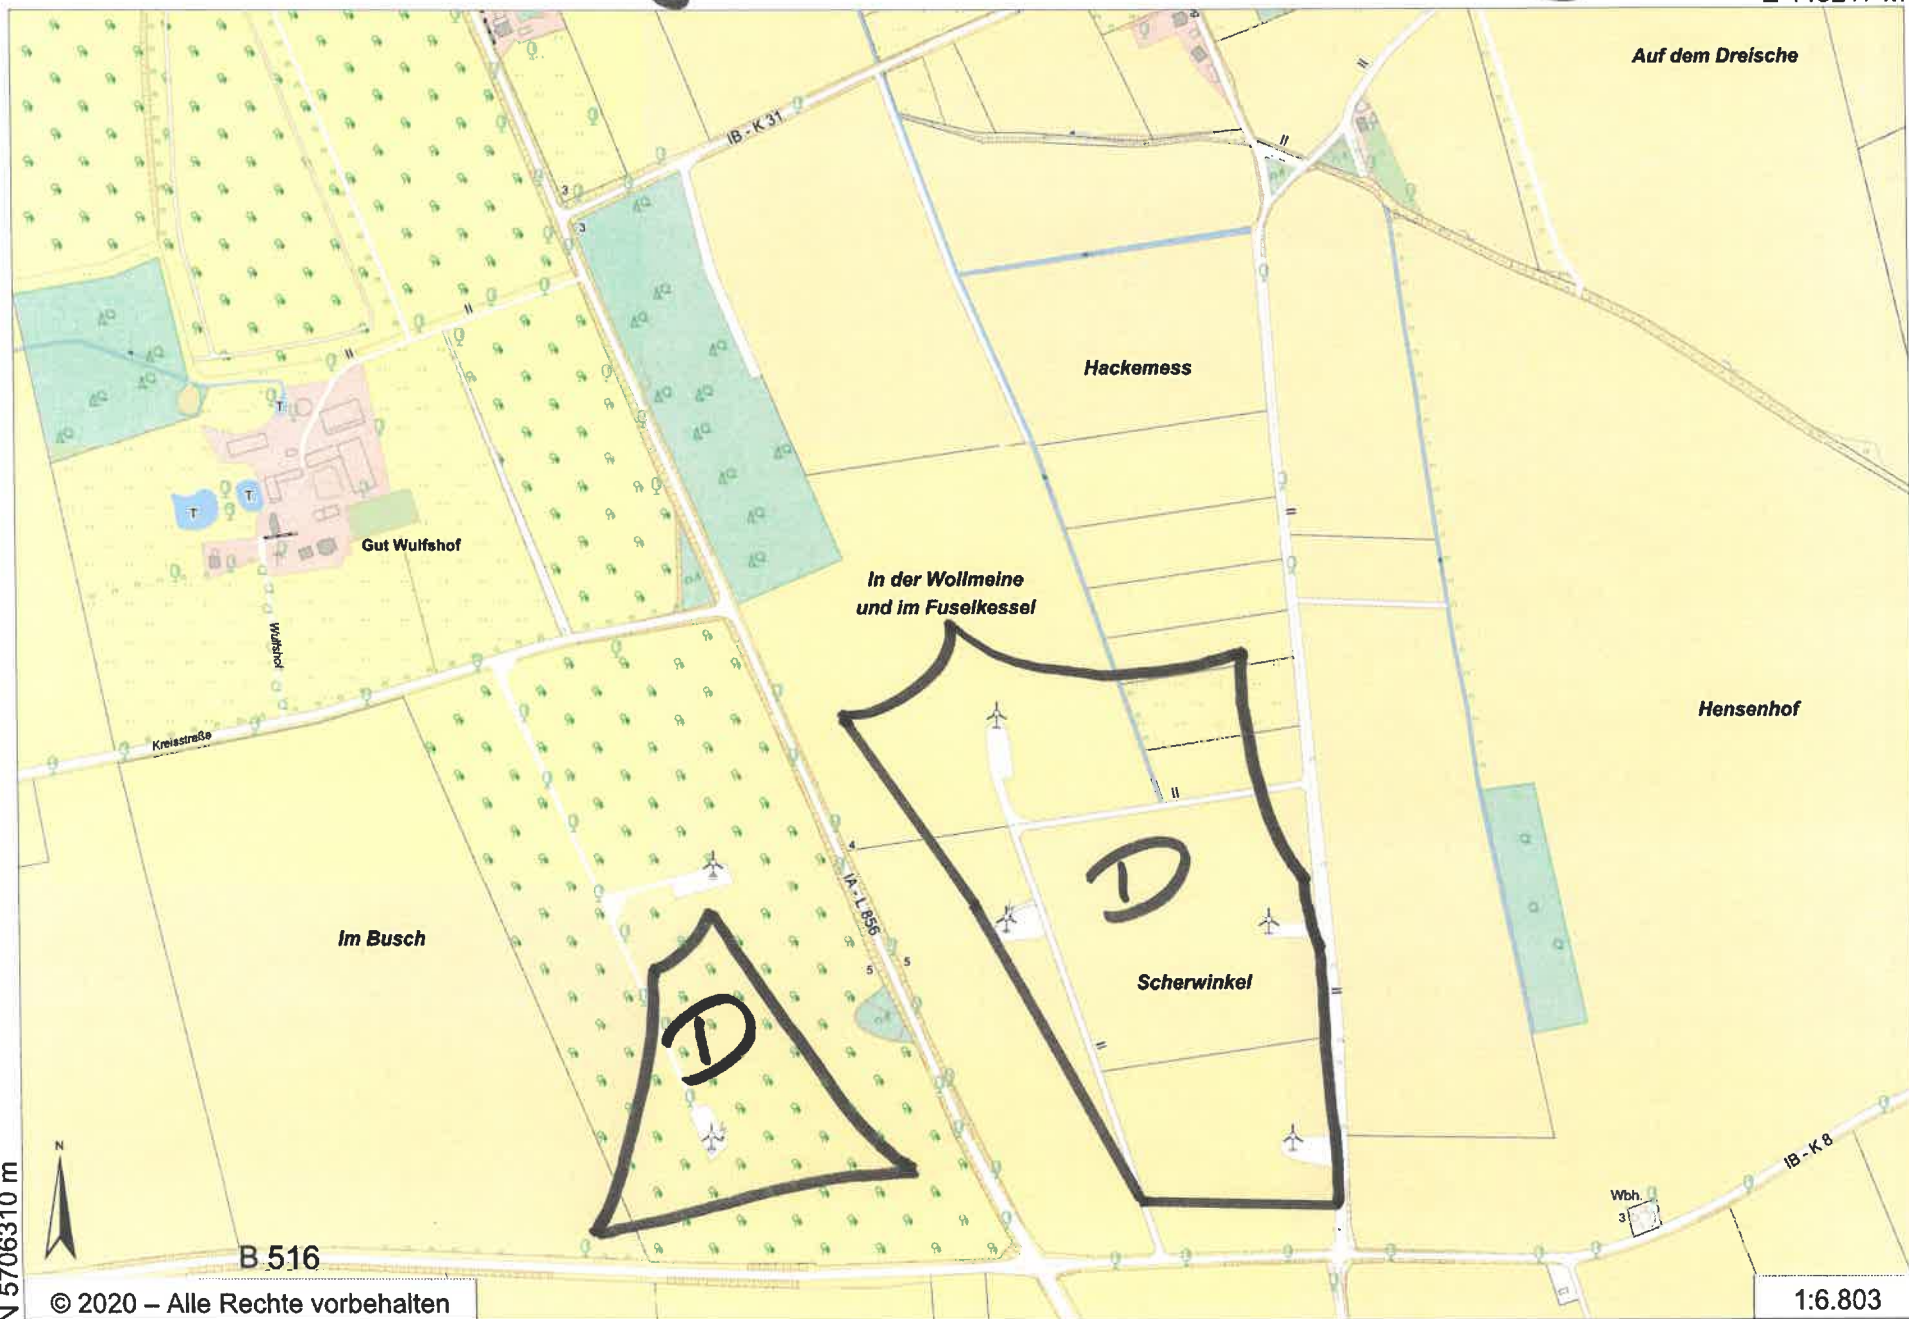

Ellingsen - Windkraftanlage

E 445217 m

N 5707493 m

N 5706310 m

B 516

© 2020 – Alle Rechte vorbehalten

E 443508 m

1:6.803