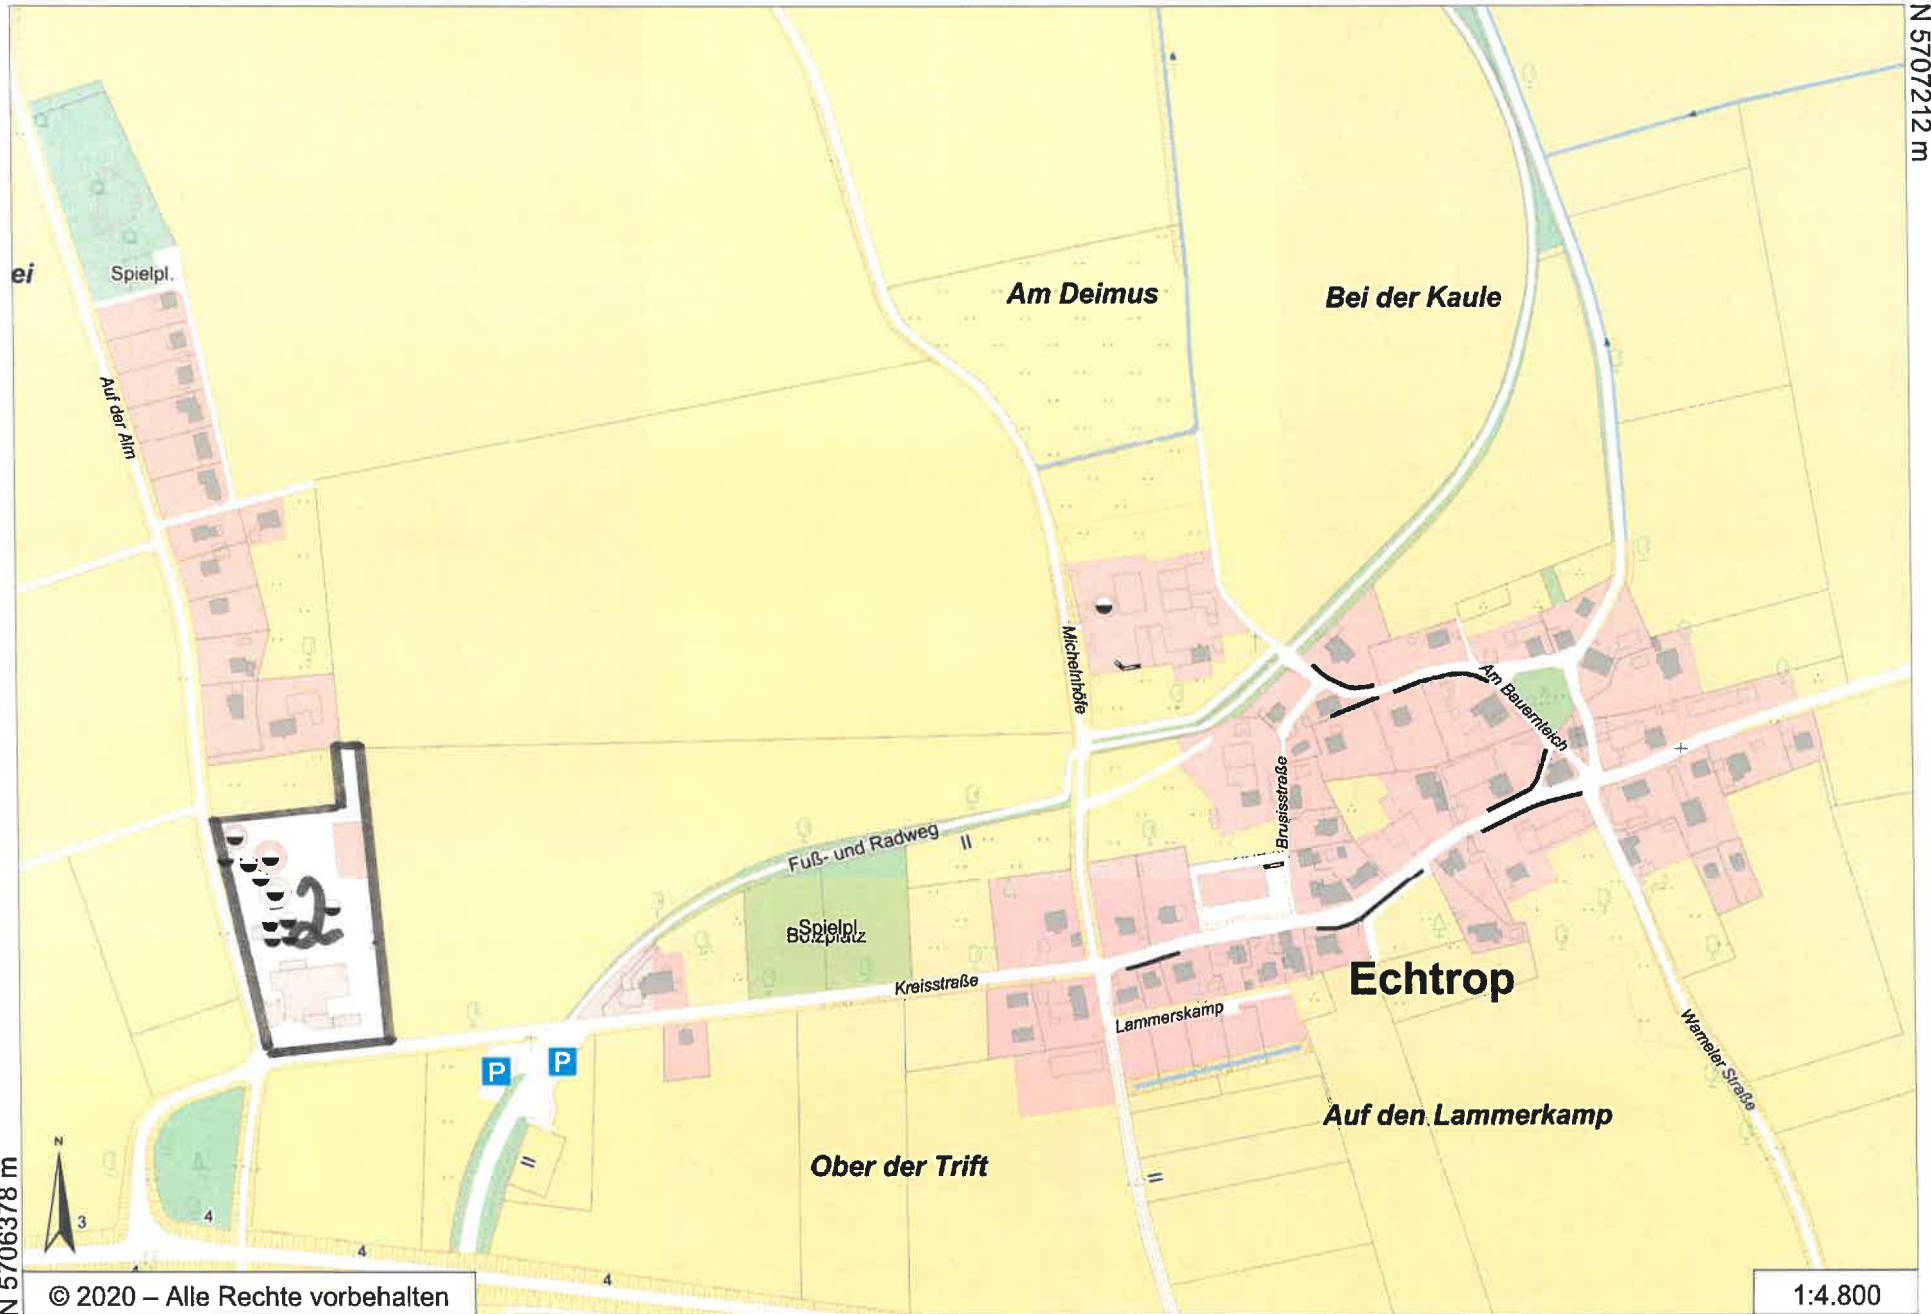

Echtrop

E 443460 m

N 5707212 m

N 5706378 m

© 2020 – Alle Rechte vorbehalten

E 442255 m

1:4.800