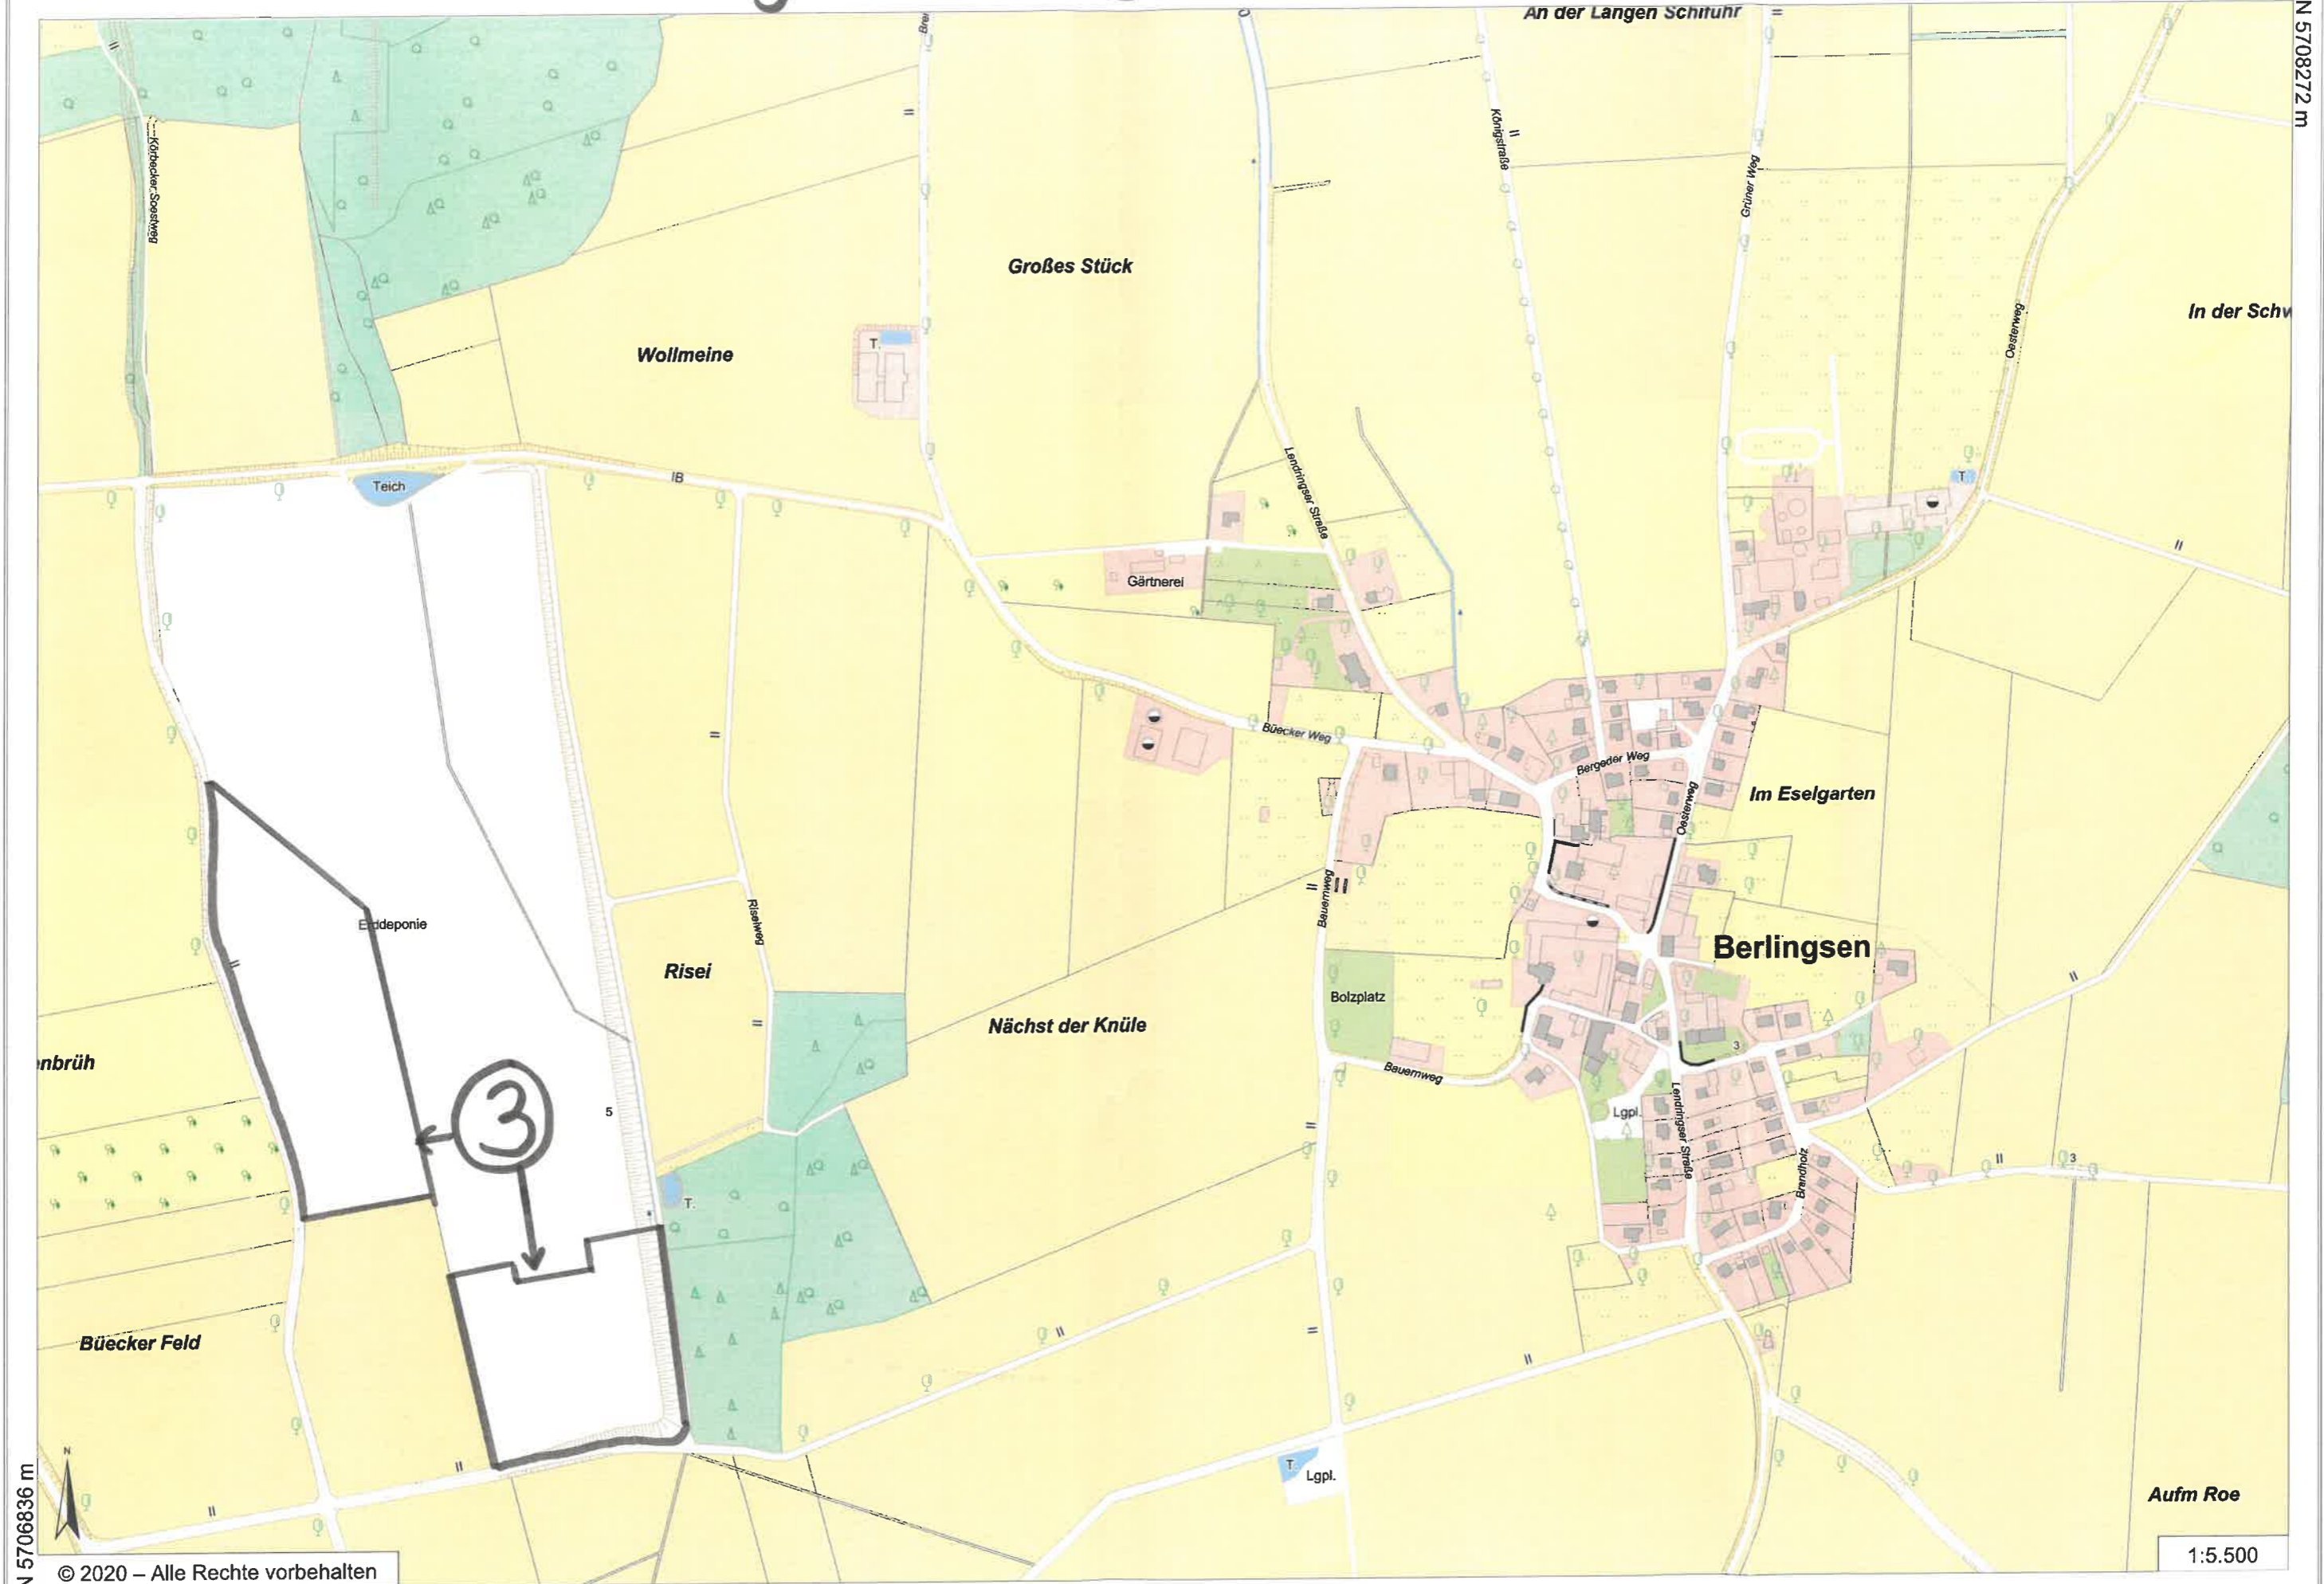

Berlingsen Gewerbepark Mönnesee

E 442163 m

N 5706868 m

N 5705824 m

© 2020 – Alle Rechte vorbehalten
E 440666 m

1:4.000

Berlingsen - Energiepark Bodendeponie

E 440708 m

N 5708272 m

N 5706836 m

© 2020 – Alle Rechte vorbehalten

E 438650 m

1:5.500